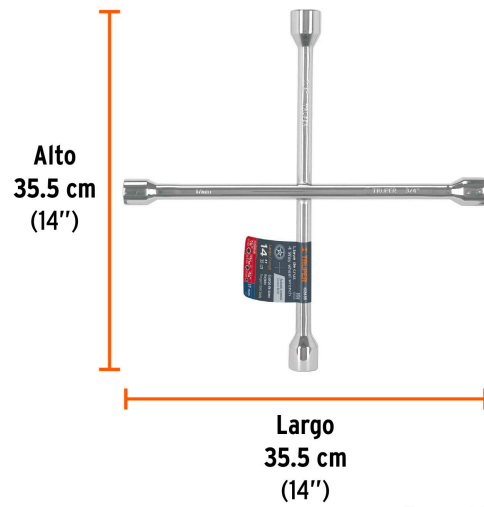

CÓDIGO: 102635 CLAVE: LLCR-14

Llave de cruz 14" pulida y cromada, TRUPER

- Cuerpo de acero forjado al medio carbono
- Acabado cromado
- Para remover tuercas y birlos de llantas en automóviles y camionetas
- Tamaño de bocas 17 mm, 3/4", 13/16", 7/8"

Certificaciones y garantías

- Excede la norma especificación federal: GGG-W-644b / DIN-899

**Especificaciones**

Medida	14" (35 cm)
Tamaño de bocas	17 mm, 3/4"(19 mm), 13/16"(20.5 mm), 7/8"(22 mm)
Peso	1.2 kg
Empaque individual	Etiqueta
Inner	3
Máster	12
Pallet	540

País de origen**Fabricado en China bajo las estrictas especificaciones de GRUPO TRUPER**

Imágenes complementarias

EMPAQUE INDIVIDUAL

Peso: 1.16 kg (2.6 lb)

EMPAQUE INNER

Contiene: 3 piezas

Peso: 3.49 kg (7.7 lb)

EMPAQUE MASTER

Contiene: 4 inner (12 piezas)

Peso: 14.7 kg (32.4 lb)