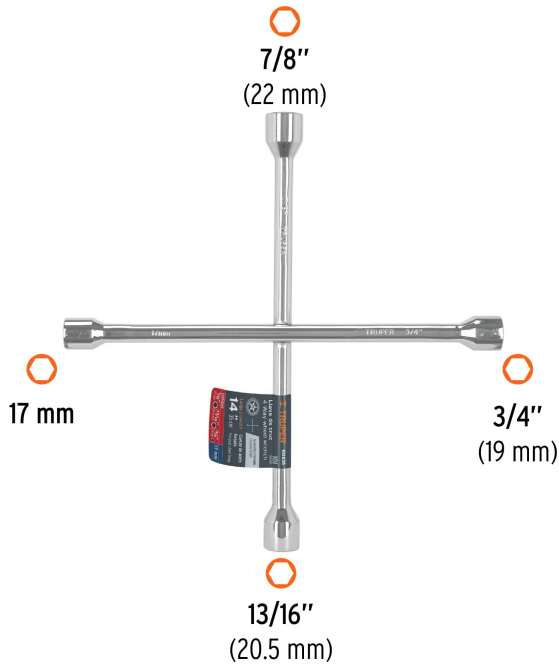

CÓDIGO: 102635 CLAVE: LLCR-14

Llave de cruz 14" pulida y cromada, TRUPER

- Cuerpo de acero forjado al medio carbono
- Acabado cromado
- Para remover tuercas y birlos de llantas en automóviles y camionetas
- Tamaño de bocas 17 mm, 3/4", 13/16", 7/8"

Certificaciones y garantías

- Excede la norma especificación federal: GGG-W-644b / DIN-899

**Especificaciones**

Medida	14" (35 cm)
Tamaño de bocas	17 mm, 3/4"(19 mm), 13/16"(20.5 mm), 7/8"(22 mm)
Peso	1.2 kg
Empaque individual	Etiqueta
Inner	3
Máster	12
Pallet	540

País de origen**Fabricado en China bajo las estrictas especificaciones de GRUPO TRUPER**

Imágenes complementarias

EMPAQUE INDIVIDUAL

Peso: 1.16 kg (2.6 lb)

EMPAQUE INNER

Contiene: 3 piezas

Peso: 3.49 kg (7.7 lb)

EMPAQUE MASTER

Contiene: 4 inner (12 piezas)

Peso: 14.7 kg (32.4 lb)