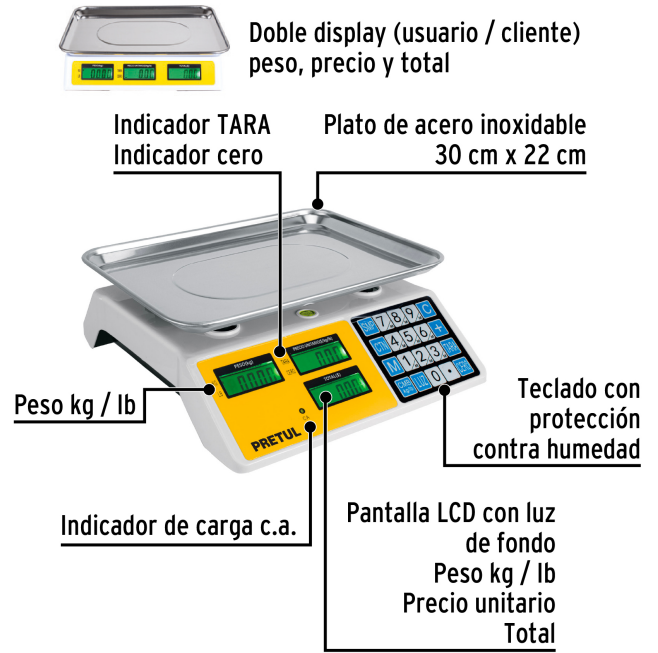

País de origen

Fabricado en China bajo las estrictas especificaciones de GRUPO TRUPER

Incluye

Adaptador CA/CC

1 batería de plomo ácido 4 V. C.C / 4 Ah

Imágenes complementarias