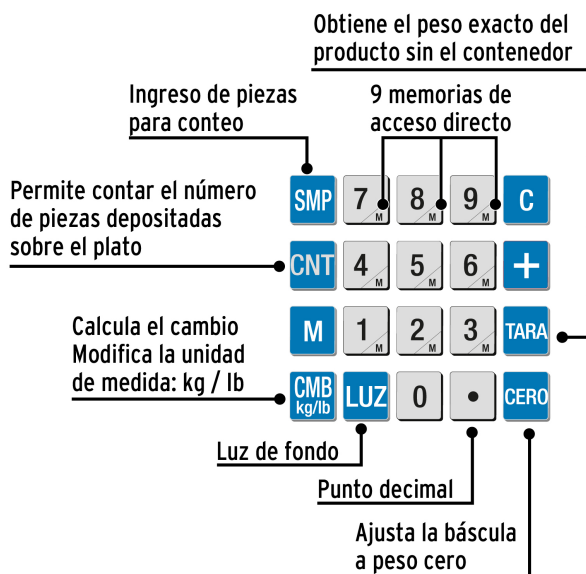

PRETUL

CÓDIGO: 27119 CLAVE: BASE-30P

Báscula electrónica multifunciones 30 kg, PRETUL

- Plato de acero inoxidable
- Batería recargable de plomo ácido, duración de 40 horas de uso continuo por cada ciclo
- Doble display (usuario / cliente) peso, precio y total
- Función TARA (peso neto sin recipiente), función de conteo de piezas y caja registradora
- Pantalla LCD con luz de fondo para mayor visibilidad
- Unidad de medida: kg / lb
- Para comercio en general

País de origen

Fabricado en China bajo las estrictas especificaciones de GRUPO TRUPER

Incluye

Adaptador CA/CC

1 batería de plomo ácido 4 V. C.C / 4 Ah

Imágenes complementarias

Funciones

Imágenes complementarias

EMPAQUE INDIVIDUAL

Peso: 2.32 kg (5 lb)

EMPAQUE MASTER

Contiene: 8 piezas

Peso: 19.42 kg (42.8 lb)