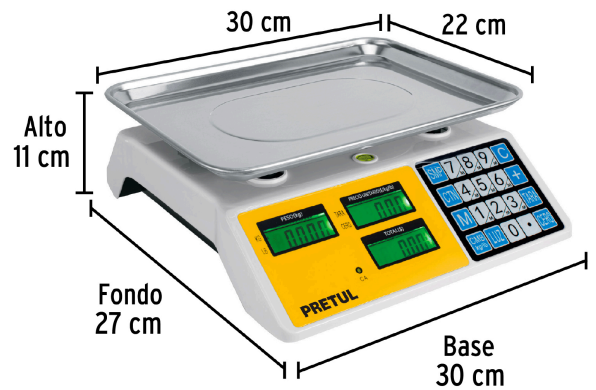

País de origen

Fabricado en China bajo las estrictas especificaciones de GRUPO TRUPER

Incluye

Adaptador CA/CC

1 batería de plomo ácido 4 V. C.C / 4 Ah

Imágenes complementarias

Funciones