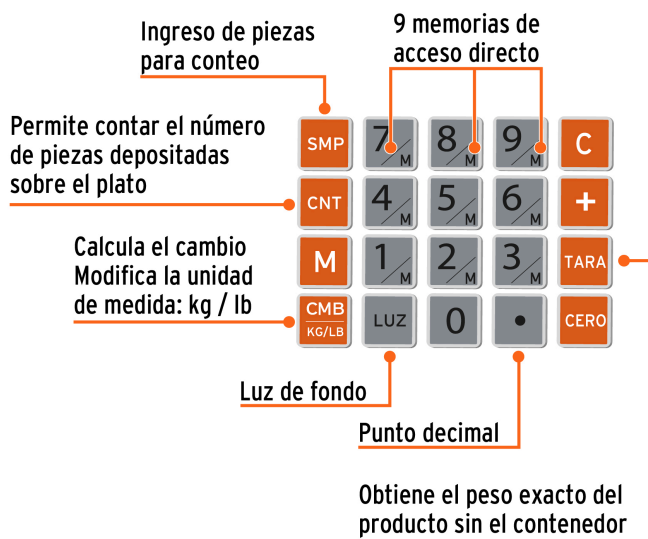

TRUPER

CÓDIGO: 102651 CLAVE: BASE-20

**Báscula electrónica multifunciones 20 kg, TRUPER**

- Plato de acero inoxidable
- Batería recargable de plomo ácido, duración de 56 horas de uso continuo por cada ciclo
- Opción de uso con 3 pilas alcalinas tipo "D"
- Doble display (usuario / cliente) peso, precio y total
- Función TARA (peso neto sin recipiente), conteo de piezas y caja registradora
- Pantalla LCD con luz verde de fondo para mayor visibilidad
- Unidad de medida: kg / lb
- Para comercio en general

Pantalla LCD con luz de fondo  
Peso kg / lb  
Precio unitario, total

Plato de acero inoxidable  
28 cm x 20 cm

Peso kg / lb

Indicador TARA  
Indicador cero

Indicador de nivel

Indicador de carga c.a.

Teclado con protección  
contra humedad

**Funciones**

**Imágenes complementarias**

**EMPAQUE INDIVIDUAL**

**EMPAQUE MASTER**