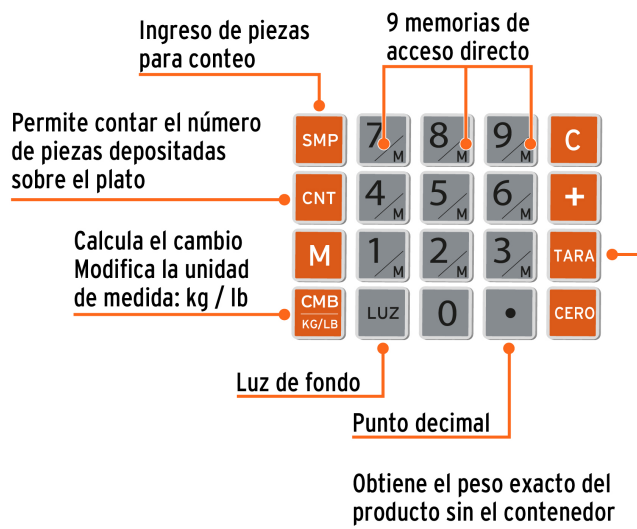

TRUPER

CÓDIGO: 102651 CLAVE: BASE-20

Báscula electrónica multifunciones 20 kg, Truper

- Plato de acero inoxidable
- Batería recargable de plomo ácido, duración de 56 horas de uso continuo por cada ciclo
- Opción de uso con 3 pilas alcalinas tipo "D"
- Doble display (usuario / cliente) peso, precio y total
- Función TARA (peso neto sin recipiente), conteo de piezas y caja registradora
- Pantalla LCD con luz verde de fondo para mayor visibilidad
- Unidad de medida: kg / lb
- Para comercio en general

Doble display (usuario / cliente)
peso, precio y total

Pantalla LCD con luz de fondo
Peso kg / lb
Precio unitario, total

Plato de acero inoxidable
28 cm x 20 cm

Peso kg / lb

Indicador TARA
Indicador cero

Indicador de nivel

Indicador de
carga c.a.

Teclado con protección
contra humedad

Imágenes complementarias

Funciones

EMPAQUE INDIVIDUAL

EMPAQUE MASTER

Imágenes complementarias