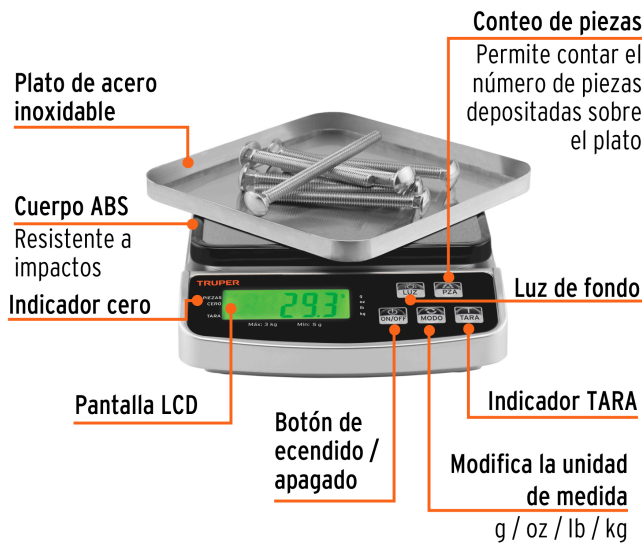

TRUPER

CÓDIGO: 102317 CLAVE: BASE-3

Báscula electrónica de precisión, recargable, 3 kg, TRUPER

- Plato / charola desmontable de acero inoxidable
- Batería recargable de Ion litio, duración de 30 horas de uso continuo por cada ciclo
- Opción de uso con 2 pilas de carbón-zinc tipo AAA, duración de 20 horas de uso continuo
- Display LCD con luz verde de fondo para mayor visibilidad
- Función TARA (peso neto sin recipiente) y conteo de piezas
- Diseño compacto y ligero
- Uso en joyería, laboratorio y cocina
- Funciona con pilas recargables y pilas convencionales

Certificaciones y garantías

Especificaciones

Capacidad máxima	3 Kg
Unidad de medida	kg / g / oz / lb
División mínima	0.1 g / 0.005 oz
Pesada mínima	5 g
Material del cuerpo	Cuerpo de ABS
Plato de acero inoxidable	15 cm x 15 cm
Batería (Tensión / Capacidad)	3.7 V .C.C / 300 mAh
Pilas	3 V.C.C (2 pilas de 1.5 V.C.C.)
Dimensiones (Base x Alto x Fondo)	16 cm x 5 cm 23 cm
Empaque individual	Caja
Inner	2
Master	12
Pallet	468

País de origen

Fabricado en China bajo las estrictas especificaciones de GRUPO TRUPER

Incluye

Cable USB

2 pilas de carbón-zinc tipo AAA 1.5 V.C.C.

1 batería de Ion litio 3.7 V .C.C / 300 mAh

Imágenes complementarias

EMPAQUE INDIVIDUAL

Peso: 0.67 kg (1.5 lb)

EMPAQUE INNER

Contiene: 2 piezas

Peso: 1.43 kg (3.2 lb)

EMPAQUE MASTER

Contiene: 6 inner (12 piezas)

Peso: 8.98 kg (19.8 lb)