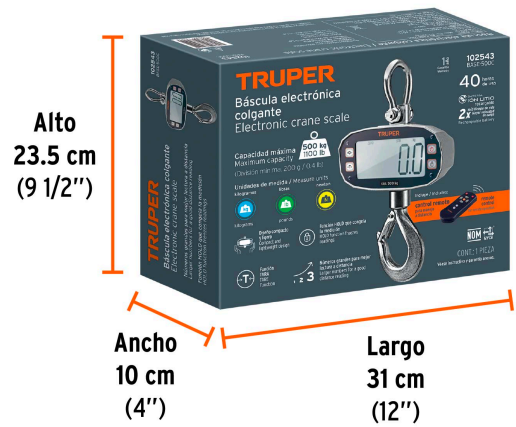

TRUPER

CÓDIGO: 102543 CLAVE: BASE-500C

Báscula electrónica colgante, recargable, 500 kg, TRUPER

- Cuerpo de aluminio
- Diseño compacto y ligero
- Batería recargable de litio ICR 18650 , duración de 40 horas de uso continuo por cada ciclo
- Display LCD con luz blanca de fondo para mayor visibilidad
- Función HOLD que congela la medición e indicador de aviso por sobrepeso
- Unidad de medida: kg / lb / N
- Números grandes para mayor visibilidad (4cm)
- Control remoto para manejo a distancia, emplea 2 pilas de carbón-zinc tipo AAA
- Ideal para la industria, rastros y carnicerías
- Apagado automático

Certificaciones y garantías

- Cumple la norma: NOM-010SCFI

Especificaciones

Capacidad máxima	500 kg
División mínima	200 g
Pesada mínima	4 kg
Batería (Tensión / Capacidad)	3.6 V.C.C / 2600 mA
Pilas para el control remoto	3 V.C.C (2 pilas de 1.5 V.C.C.)
Dimensiones (Base x Alto x Fondo)	19 cm x 9 cm x 5 cm
Peso	1.4 kg
Empaque individual	Caja
Inner	1
Máster	10
Pallet	160

País de origen

Fabricado en China bajo las estrictas especificaciones de GRUPO TRUPER

Incluye

Control remoto

2 pilas de carbón-zinc tipo AAA de 1.5 V.C.C

Cargador

1 batería de litio ICR 18650 de 3.6 V.C.C / 2600 mA

Imágenes complementarias

EMPAQUE INDIVIDUAL

Peso: 2.02 kg (4.5 lb)

EMPAQUE INNER

Contiene: 1 piezas

Peso: 2.14 kg (4.7 lb)

EMPAQUE MASTER

Contiene: 10 inner (10 piezas)