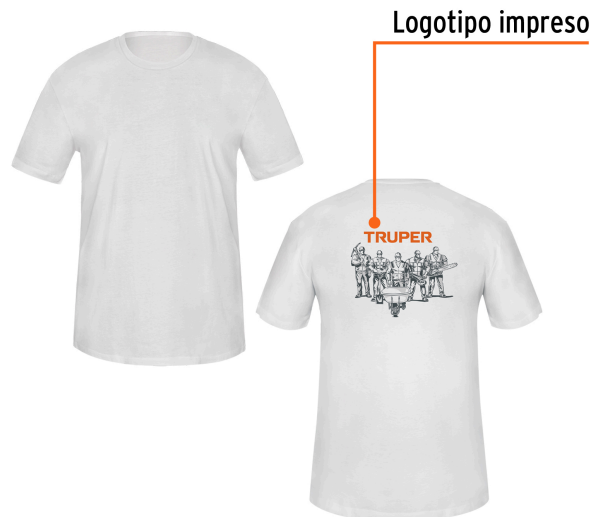

TRUPER

CÓDIGO: 68122 CLAVE: CAM-BLA-38

Playera cuello redondo para hombre, blanca, M, TRUPER

- Las fibras naturales 100% algodón premium brindan mayor durabilidad, confort y suavidad al tacto
- Logotipos impresos
- Corte regular
- Cuello redondo
- Manga corta

Solo blanqueador sin cloro

Secar a máquina a temperatura baja

No planchar sobre la impresión

No lavar en seco

Talla M

Espalda (A)	50.8 cm
Pecho (B)	72.5 cm