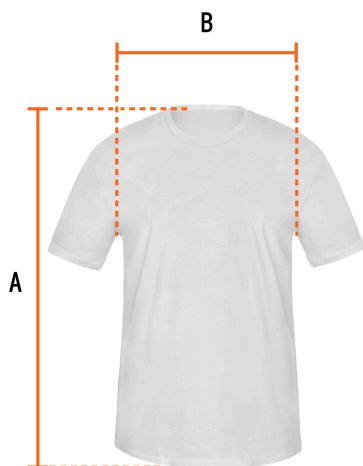

TRUPER

CÓDIGO: 68122 CLAVE: CAM-BLA-38

Playera cuello redondo para hombre, blanca, M, TRUPER

- Las fibras naturales 100% algodón premium brindan mayor durabilidad, confort y suavidad al tacto
- Logotipos impresos
- Corte regular
- Cuello redondo
- Manga corta

Solo blanqueador sin cloro

Secar a máquina a temperatura baja

No planchar sobre la impresión

No lavar en seco

Talla M

Espalda (A)	50.8 cm
Pecho (B)	72.5 cm