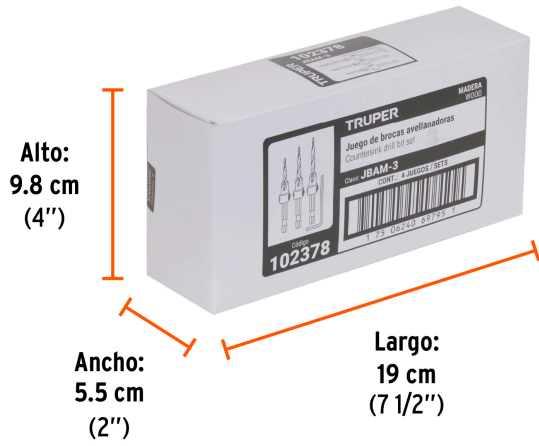

Certificaciones y garantías

Especificaciones

Número de tornillo	6, 8 y 10
Diámetro	9/64" (3.5 mm), 11/64" (4.5 mm) y 3/16" (5 mm)
Medida del zanco	1/4"
Empaque individual	Blíster
Inner	4
Máster	48
Pallet	3600

Incluye

Llave hexagonal

País de origen

Fabricado en China bajo las estrictas especificaciones de GRUPO TRUPER

Imágenes complementarias

EMPAQUE INNER

Contiene: 4 piezas

Peso: 0.4 kg (0.9 lb)

EMPAQUE MASTER

Contiene: 12 inner (48 piezas)

Peso: 5.18 kg (11.4 lb)