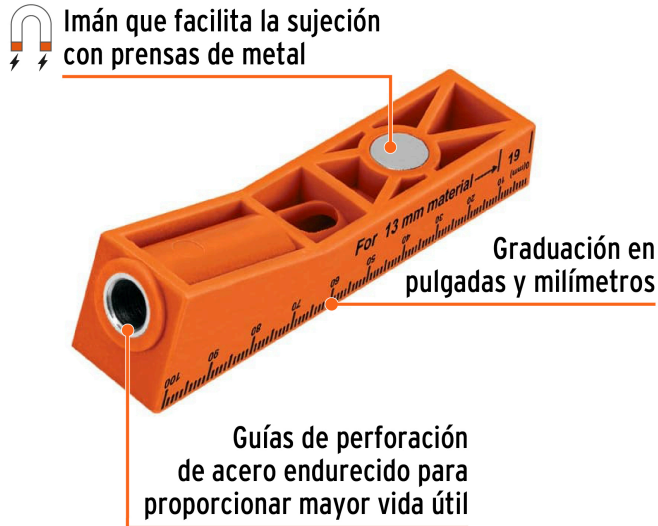

Imágenes complementarias