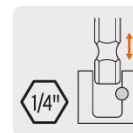

TRUPER

CÓDIGO: 102377 CLAVE: BAM-10

Broca avellanadora 10 para madera, 3/16", TRUPER

- Fabricada en acero M2
- Avellanador ajustable de 4 filos para cortes limpios
- Punta cónica, para taladrar rápidamente agujeros guía
- Profundidad ajustable para diferentes longitudes de tornillo
- Fijación con tornillo hexagonal
- Ayuda a ocultar la cabeza del tornillo
- Zanco hexagonal de cambio rápido
- Uso sin percusión
- Para madera

**Certificaciones y garantías****Especificaciones**

Número de tornillo	10
Diámetro	3/16" (5 mm)
Largo de trabajo	2 3/8" (61 mm)
Empaque individual	Blíster
Inner	4
Máster	48
Pallet	4608

Incluye

Llave hexagonal