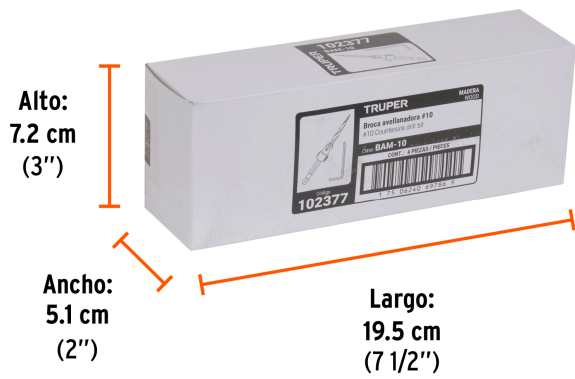

TRUPER

CÓDIGO: 102377 CLAVE: BAM-10

Broca avellanadora 10 para madera, 3/16", TRUPER

- Fabricada en acero M2
- Avellanador ajustable de 4 filos para cortes limpios
- Punta cónica, para taladrar rápidamente agujeros guía
- Profundidad ajustable para diferentes longitudes de tornillo
- Fijación con tornillo hexagonal
- Ayuda a ocultar la cabeza del tornillo
- Zanco hexagonal de cambio rápido
- Uso sin percusión
- Para madera

**Certificaciones y garantías****Especificaciones**

Número de tornillo	10
Diámetro	3/16" (5 mm)
Largo de trabajo	2 3/8" (61 mm)
Empaque individual	Blíster
Inner	4
Máster	48
Pallet	4608

Incluye

Llave hexagonal

País de origen

Fabricado en China bajo las estrictas especificaciones de GRUPO TRUPER

Imágenes complementarias

EMPAQUE INDIVIDUAL

Peso: 0.04 kg (0.09 lb)

EMPAQUE INNER

Contiene: 4 piezas

Peso: 0.18 kg (0.4 lb)

EMPAQUE MASTER

Contiene: 12 inner (48 piezas)

Peso: 2.46 kg (5.4 lb)

Imágenes complementarias