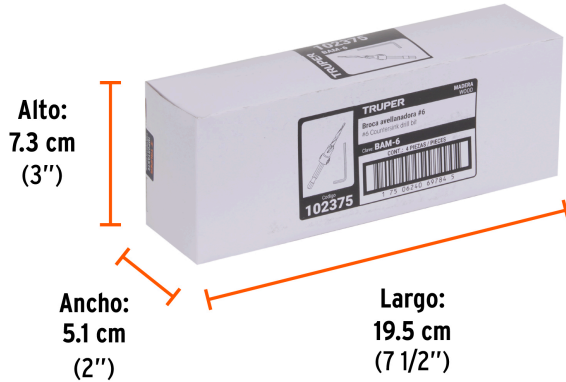

**Certificaciones y garantías****Especificaciones**

Número de tornillo	6
Diámetro	9/64" (3.5 mm)
Largo de trabajo	1 9/16" (40 mm)
Empaque individual	Blíster
Inner	4
Máster	48
Pallet	4608

Incluye

Llave hexagonal

País de origen

Fabricado en China bajo las estrictas especificaciones de GRUPO TRUPER

Imágenes complementarias

EMPAQUE INDIVIDUAL

Alto:
18.7 cm
(7 1/2")

Largo:
6.2 cm
(2 1/2")

Peso: 0.04 kg (0.09 lb)

EMPAQUE INNER

Alto:
7.3 cm
(3")

Ancho:
5.1 cm
(2")

Largo:
19.5 cm
(7 1/2")

Contiene: 4 piezas

Peso: 0.18 kg (0.4 lb)

EMPAQUE MASTER

Alto:
17.3 cm
(7")

Ancho:
22.2 cm
(8 1/2")

Largo:
33 cm
(13")

Contiene: 12 inner (48 piezas)

Peso: 2.34 kg (5.2 lb)

Imágenes complementarias