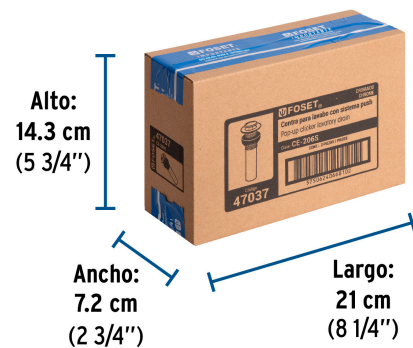

### Especificaciones

Acabado	Cromo
Diámetro de tubo	1 1/4" (32 mm)
Alto	7" (18 cm)
Empaque individual	Caja
Inner	2
Master	24
Pallet	864

### País de origen

Fabricado en China bajo las estrictas especificaciones de GRUPO TRUPER

**Datos de Empaque (Medidas y pesos aproximados)**

**Empaque Individual**

**Medidas:** Alto: 6.7 cm (2 3/4") Ancho: 6.6 cm (2 1/2") Largo: 20.2 cm (8")  
**Peso:** 0.29 kg (0.64 lb)

**Inner**

**Medidas:** Alto: 14.3 cm (5 3/4") Ancho: 7.2 cm (2 3/4") Largo: 21 cm (8 1/4")  
**Peso:** 0.6 kg (1.32 lb)

**Master**

**Medidas:** Alto: 31.2 cm (12 1/4") Ancho: 24 cm (9 1/2") Largo: 43.5 cm (17 1/4")  
**Peso:** 7.64 kg (16.84 lb)

**Imágenes complementarias**

**EMPAQUE INDIVIDUAL**

**EMPAQUE INNER**

**Peso: 0.29 kg (0.64 lb)**

**Contiene: 2 piezas**

**Peso: 0.6 kg (1.32 lb)**