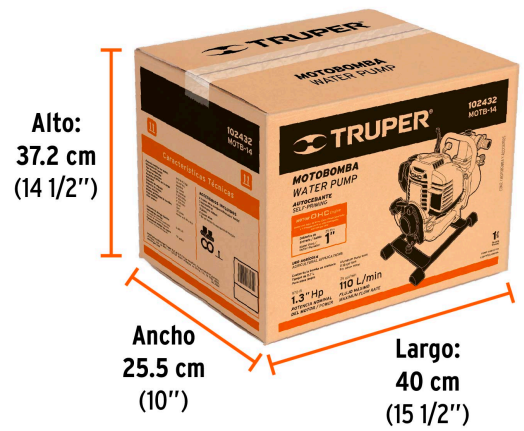

Imágenes complementarias

Curva de rendimiento

Para una mejor selección de acuerdo a sus necesidades compare el rendimiento entre altura y flujo que brinda cada uno de los modelos.

EMPAQUE INDIVIDUAL

Peso: 8.16 kg (18 lb)