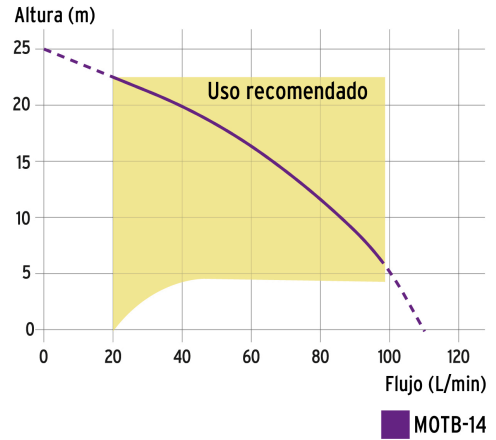

Imágenes complementarias

Curva de rendimiento

Para una mejor selección de acuerdo a sus necesidades compare el rendimiento entre altura y flujo que brinda cada uno de los modelos.

EMPAQUE INDIVIDUAL

Peso: 8.16 kg (18 lb)