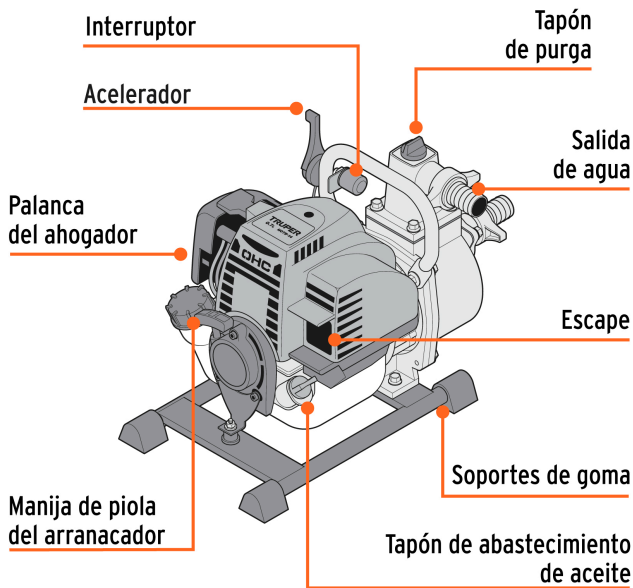

Imágenes complementarias

Curva de rendimiento

Para una mejor selección de acuerdo a sus necesidades compare el rendimiento entre altura y flujo que brinda cada uno de los modelos.

EMPAQUE INDIVIDUAL

Peso: 8.16 kg (18 lb)