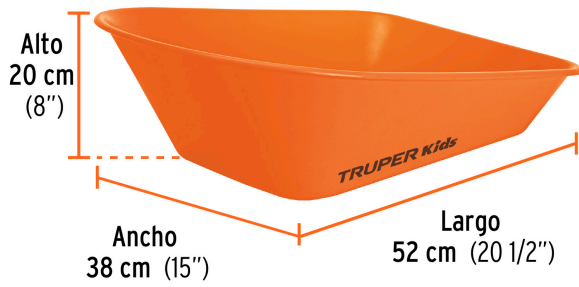

Imágenes complementarias

Para carretilla

CAR-KID-T