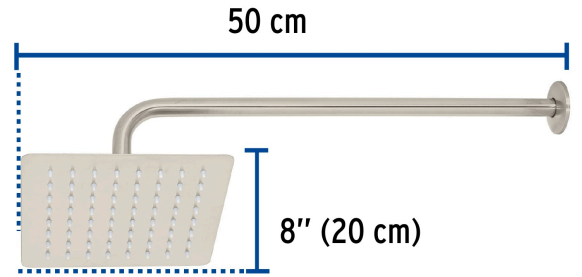

FOSET TUBIG

CÓDIGO: 47744 CLAVE: R-415N

Regadera cuadrada 8", acero inox, con brazo, satín, TUBIG

- Fabricada en acero inoxidable
- Cabeza articulada y boquillas de fácil limpieza
- Para mayor flujo de agua se puede retirar el reductor
- Funciona desde baja presión
- Grado ecológico

Certificaciones y garantías

- Cumple la norma NOM-008-CONAGUA

Especificaciones

Medida	8" (20 cm)
Acabado	Satín
Presión de trabajo mínima	0.25 kgf/cm ²
Conexión de entrada	1/2" - 14 NPT
Brazo de pared	50 cm
Diámetro del chapetón	58 mm
Empaque individual	Caja
Inner	2
Máster	12
Pallet	96

País de origen

Fabricado en China bajo las estrictas especificaciones de GRUPO TRUPER

Imágenes complementarias

Para mayor flujo de agua se puede retirar el reductor

EMPAQUE INDIVIDUAL

Peso: 1.05 kg (2.3 lb)

Imágenes complementarias

EMPAQUE INNER

Contiene: 2 piezas

Peso: 2.34 kg (5.2 lb)

EMPAQUE MASTER

Contiene: 6 inner (12 piezas)

Peso: 15.26 kg (33.6 lb)