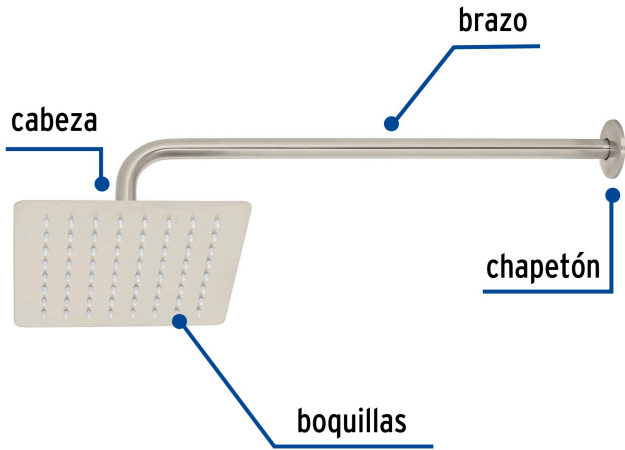

FOSET TUBIG

CÓDIGO: 47744 CLAVE: R-415N

Regadera cuadrada 8", acero inox, con brazo, satín, TUBIG

- Fabricada en acero inoxidable
- Cabeza articulada y boquillas de fácil limpieza
- Para mayor flujo de agua se puede retirar el reductor
- Funciona desde baja presión
- Grado ecológico

Certificaciones y garantías

- Cumple la norma NOM-008-CONAGUA

Especificaciones

Medida	8" (20 cm)
Acabado	Satín
Presión de trabajo mínima	0.25 kgf/cm ²
Conexión de entrada	1/2" - 14 NPT
Brazo de pared	50 cm
Diámetro del chapetón	58 mm
Empaque individual	Caja
Inner	2
Máster	12
Pallet	96

País de origen

Fabricado en China bajo las estrictas especificaciones de GRUPO TRUPER

Imágenes complementarias

Para mayor flujo de agua se puede retirar el reductor

EMPAQUE INDIVIDUAL

Peso: 1.05 kg (2.3 lb)