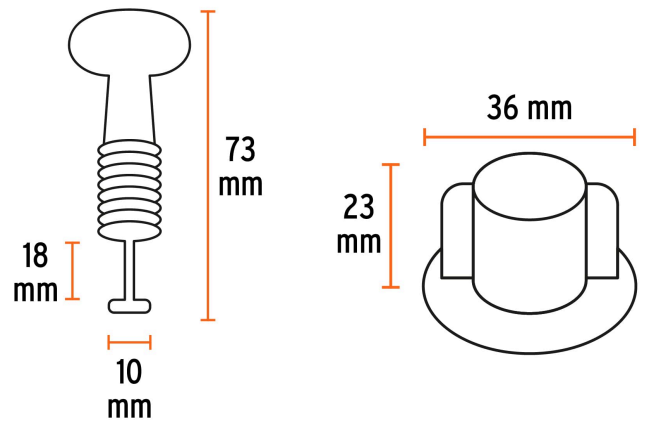

TRUPER

CÓDIGO: 102395 CLAVE: NIAZ-50

Bolsa con 50 niveladores de azulejos, TRUPER

- Facilitan la instalación evitando el movimiento del azulejo, ajustando la altura y sosteniendo bordes de manera uniforme
- **Para losetas de 3 hasta 17 mm de espesor**
- **Para separación de 2 a 6 mm**
- Cuerpo y llave de polipropileno
- Pin tipo "T" de acero
- Reutilizables

Certificaciones y garantías

• Garantizado contra defectos de fabricación o mano de obra. La garantía se puede hacer válida con cualquier distribuidor de TRUPER

Especificaciones

Rango de separación	2 a 6 mm
50	Niveladores
50	Tuercas
1	Llave
Empaque individual	Bolsa con 50 niveladores
Inner	2
Máster	24
Pallet	384

País de origen

Fabricado en China bajo las estrictas especificaciones de GRUPO TRUPER

Imágenes complementarias

Guía de uso para niveladores tipo "T" para azulejos

Separación de 2 - 6 mm

Coloque la loseta utilizando separadores de loseta.

EMPAQUE MASTER

Contiene: 12 inner (24 piezas)

Peso: 14.9 kg (32.9 lb)