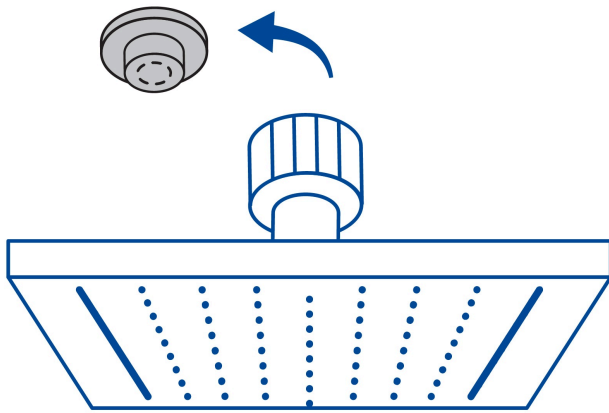

FOSET TUBIG

CÓDIGO: 47744 CLAVE: R-415N

Regadera cuadrada 8", acero inox, con brazo, satín, TUBIG

- Fabricada en acero inoxidable
- Cabeza articulada y boquillas de fácil limpieza
- Para mayor flujo de agua se puede retirar el reductor
- Funciona desde baja presión
- Grado ecológico

Certificaciones y garantías

- Cumple la norma NOM-008-CONAGUA

Especificaciones

Medida	8" (20 cm)
Acabado	Satín
Presión de trabajo mínima	0.25 kgf/cm ²
Conexión de entrada	1/2" - 14 NPT
Brazo de pared	50 cm
Diámetro del chapetón	58 mm
Empaque individual	Caja
Inner	2
Máster	12
Pallet	96

País de origen

Fabricado en China bajo las estrictas especificaciones de GRUPO TRUPER

Imágenes complementarias

Para mayor flujo de agua se puede retirar el reductor

EMPAQUE INDIVIDUAL

Peso: 1.05 kg (2.3 lb)