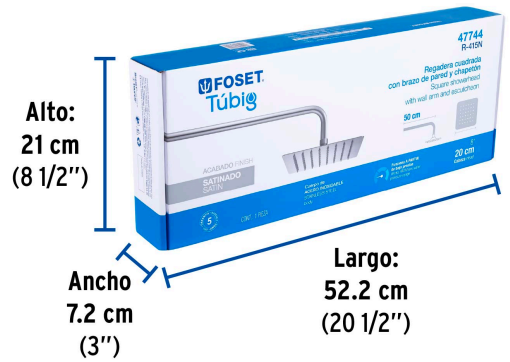

FOSET TUBIG

CÓDIGO: 47744 CLAVE: R-415N

Regadera cuadrada 8", acero inox, con brazo, satín, TUBIG

- Fabricada en acero inoxidable
- Cabeza articulada y boquillas de fácil limpieza
- Para mayor flujo de agua se puede retirar el reductor
- Funciona desde baja presión
- Grado ecológico

Certificaciones y garantías

- Cumple la norma NOM-008-CONAGUA

Especificaciones

Medida	8" (20 cm)
Acabado	Satín
Presión de trabajo mínima	0.25 kgf/cm ²
Conexión de entrada	1/2" - 14 NPT
Brazo de pared	50 cm
Diámetro del chapetón	58 mm
Empaque individual	Caja
Inner	2
Máster	12
Pallet	96

País de origen

Fabricado en China bajo las estrictas especificaciones de GRUPO TRUPER

Imágenes complementarias

Para mayor flujo de agua se puede retirar el reductor

EMPAQUE INDIVIDUAL

Peso: 1.05 kg (2.3 lb)

Imágenes complementarias

EMPAQUE INNER

Contiene: 2 piezas

Peso: 2.34 kg (5.2 lb)

EMPAQUE MASTER

Contiene: 6 inner (12 piezas)

Peso: 15.26 kg (33.6 lb)