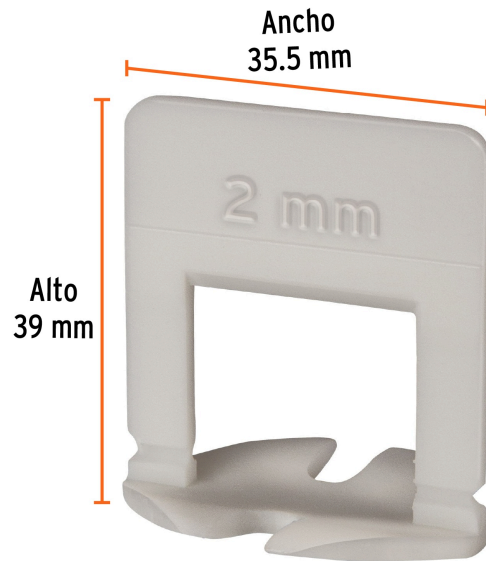

TRUPER

CÓDIGO: 102408    CLAVE: SN-CL20C

**Bolsa c/100 anclas curvas de 2mm para nivelación de azulejos**

- Reducen el tiempo de instalación y mantienen el nivel azulejo durante toda la instalación
- Fabricadas en polipropileno
- **Para losetas de 10 mm hasta 15 mm de espesor**
- Diseño que permite desprenderse fácilmente
- Ranuras que permiten la distribución uniforme del adhesivo
- Compatibles con otros sistemas de nivelación

**Certificaciones y garantías**

- Garantizado contra defectos de fabricación o mano de obra. La garantía se puede hacer válida con cualquier distribuidor de TRUPER

**Especificaciones**

Ancho x alto	35.5 x 39 mm
Separación	2 mm
Empaque individual	Bolsa con 100 piezas
Inner	6
Master	36
Pallet	432

**País de origen****Fabricado en China bajo las estrictas especificaciones de GRUPO TRUPER**

**Imágenes complementarias**

Diseño que permite desprenderse fácilmente

Ranuras que permiten la distribución uniforme del adhesivo

**EMPAQUE INDIVIDUAL**

Largo: 24 cm (9 1/2")

Peso: 0.28 kg (0.6 lb)

Imágenes complementarias

**EMPAQUE INNER**

Contiene: 6 piezas

Peso: 1.84 kg (4 lb)

**EMPAQUE MASTER**