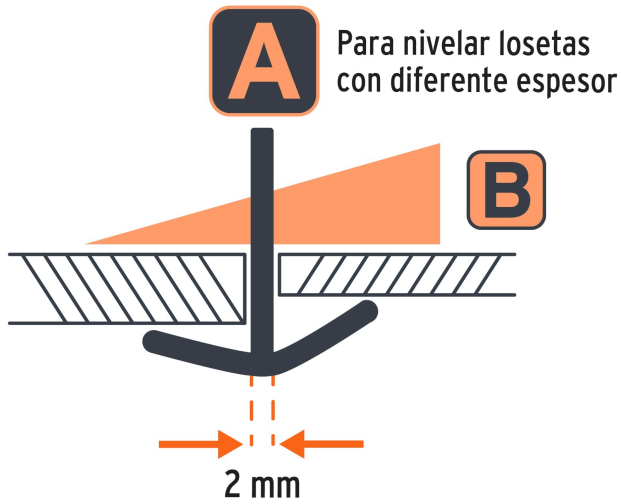

Imágenes complementarias