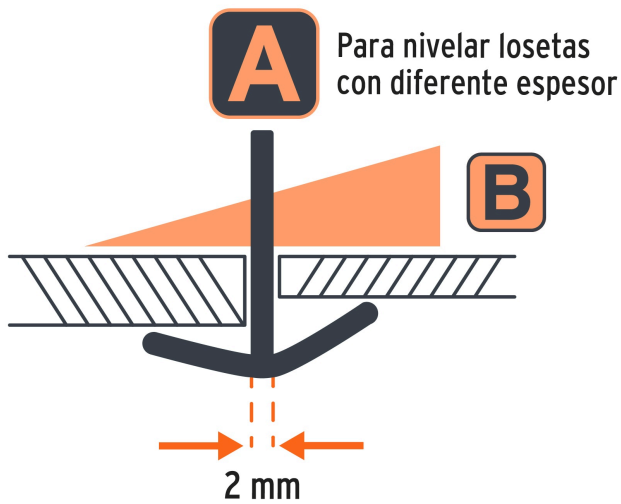

TRUPER

CÓDIGO: 102408    CLAVE: SN-CL20C

**Bolsa c/100 anclas curvas de 2mm para nivelación de azulejos**

- Reducen el tiempo de instalación y mantienen el nivel azulejo durante toda la instalación
- Fabricadas en polipropileno
- **Para losetas de 10 mm hasta 15 mm de espesor**
- Diseño que permite desprenderse fácilmente
- Ranuras que permiten la distribución uniforme del adhesivo
- Compatibles con otros sistemas de nivelación

**Certificaciones y garantías**

- Garantizado contra defectos de fabricación o mano de obra. La garantía se puede hacer válida con cualquier distribuidor de TRUPER

**Especificaciones**

Ancho x alto	35.5 x 39 mm
Separación	2 mm
Empaque individual	Bolsa con 100 piezas
Inner	6
Master	36
Pallet	432

**País de origen****Fabricado en China bajo las estrictas especificaciones de GRUPO TRUPER**

**Imágenes complementarias**

Diseño que permite desprenderse fácilmente

Ranuras que permiten la distribución uniforme del adhesivo