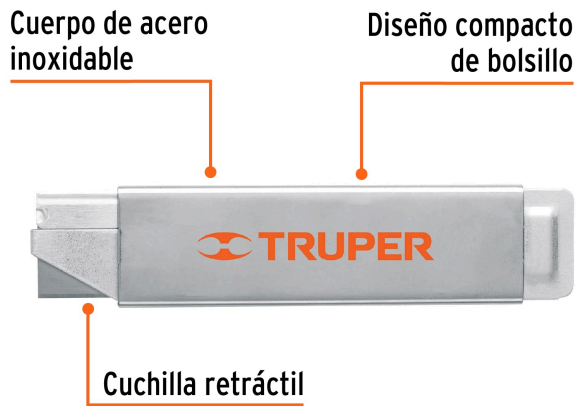

TRUPER

CÓDIGO: 102494 CLAVE: NC-10

Navaja de costilla con cuerpo metálico, TRUPER

- Cuerpo de acero inoxidable
- Cuchilla con doble bisel para cortes más precisos y mayor resistencia
- Compatible con repuestos REP-SCRAPER y REP-SCRA-100
- Ideal para abrir cajas de cartón, sobres, cortar cuerdas, cables
- Diseño compacto de bolsillo

Certificaciones y garantías

- Garantizado contra defectos de fabricación o mano de obra. La garantía se puede hacer válida con cualquier distribuidor de TRUPER

Especificaciones

Largo	4" (10 cm)
Empaque individual	Caja
Inner	20
Máster	600
Pallet	30000

Incluye

1 Cuchilla de acero SK5

País de origen

Fabricado en China bajo las estrictas especificaciones de GRUPO TRUPER

Imágenes complementarias

EMPAQUE INNER

Contiene: 20 piezas

Peso: 0.55 kg (1.2 lb)