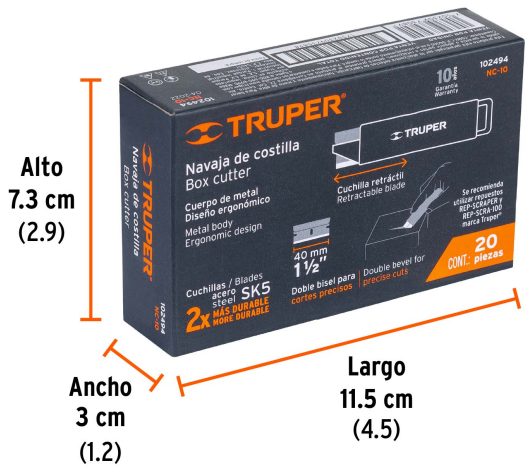

TRUPER

CÓDIGO: 102494 CLAVE: NC-10

Navaja de costilla con cuerpo metálico, TRUPER

- Cuerpo de acero inoxidable
- Cuchilla con doble bisel para cortes más precisos y mayor resistencia
- Compatible con repuestos REP-SCRAPER y REP-SCRA-100
- Ideal para abrir cajas de cartón, sobres, cortar cuerdas, cables
- Diseño compacto de bolsillo

Certificaciones y garantías

- Garantizado contra defectos de fabricación o mano de obra. La garantía se puede hacer válida con cualquier distribuidor de TRUPER

Especificaciones

Largo	4" (10 cm)
Empaque individual	Caja
Inner	20
Máster	600
Pallet	30000

Incluye

1 Cuchilla de acero SK5

País de origen

Fabricado en China bajo las estrictas especificaciones de GRUPO TRUPER

Imágenes complementarias

EMPAQUE INNER

Contiene: 20 piezas

Peso: 0.55 kg (1.2 lb)

EMPAQUE MASTER

Contiene: 30 inner (600 piezas)

Peso: 16.92 kg (37.3 lb)

Imágenes complementarias