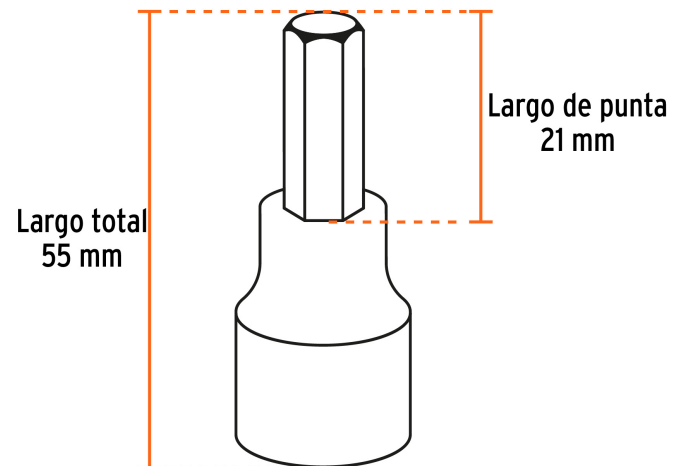

País de origen

Fabricado en Taiwán bajo las estrictas especificaciones de GRUPO TRUPER

Incluye

- 1 Dado punta hexagonal de 6 mm
- 1 Dado punta hexagonal de 8 mm
- 1 Dado punta hexagonal de 10 mm
- 1 Dado punta hexagonal de 12 mm
- 1 Dado punta hexagonal de 14 mm
- 1 Dado punta hexagonal de 17 mm
- 1 Dado punta hexagonal de 19 mm

Imágenes complementarias