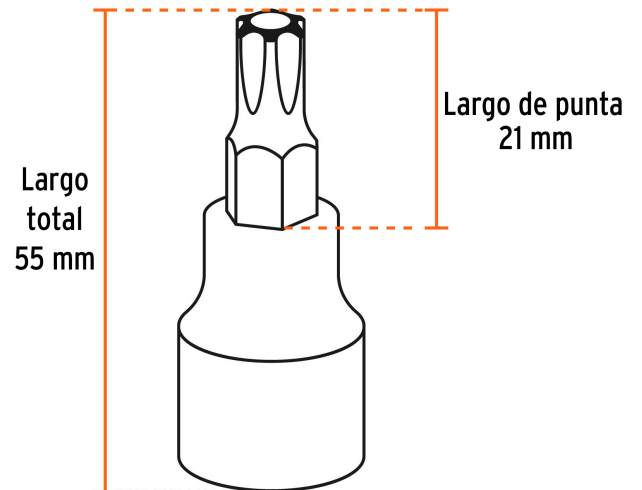

País de origen

Fabricado en Taiwán bajo las estrictas especificaciones de GRUPO TRUPER

Incluye

1 Dado punta hexagonal T-20

1 Dado punta hexagonal T-25

1 Dado punta hexagonal T-30

1 Dado punta hexagonal T-40

1 Dado punta hexagonal T- 45

1 Dado punta hexagonal T-50

1 Dado punta hexagonal T- 55

Imágenes complementarias