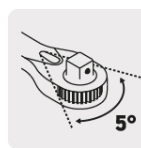

TRUPER

CÓDIGO: 102400 CLAVE: M-3872

Matraca liberación rápida 72 dientes, cuadro 3/8", Truper

- Cuerpo de acero al cromo vanadio, 2X más resistente al desgaste que las de acero al carbono
- Acabado satinado
- Mecanismo de acero al cromo molibdeno de **72 dientes**, que permite apretar o aflojar con un movimiento mínimo en áreas estrechas
- Mango plano que ofrece comodidad y apalancamiento
- Sistema reversible con selector de cambio de giro y botón de liberación rápida

Especificaciones

Cuadro mando	3/8"
Número de dientes	72
Largo	7" (18 cm)
Empaque individual	Tarjeta plástica
Master	24
Pallet	2160
Inner	3

País de origen

Fabricado en Taiwán bajo las estrictas especificaciones de GRUPO TRUPER