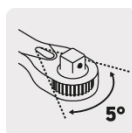

TRUPER

CÓDIGO: 102369 CLAVE: M-1472

Matraca liberación rápida 72 dientes, cuadro 1/4", TRUPER

- Cuerpo de acero al cromo vanadio, 2X más resistente al desgaste que las de acero al carbono
- Acabado satinado
- Mecanismo de acero al cromo molibdeno de **72 dientes**, que permite apretar o aflojar con un movimiento mínimo en áreas estrechas
- Mango plano que ofrece comodidad y apalancamiento
- Sistema reversible con selector de cambio de giro y botón de liberación rápida

**Certificaciones y garantías**

- Excede en promedio un 60% la norma en torque ASME B107.110

**Especificaciones**

Cuadro mando	1/4"
Número de dientes	72
Largo	5" (13 cm)
Empaque individual	Tarjeta plástica
Inner	3
Máster	24
Pallet	3456