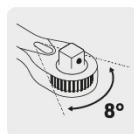

PRETUL

CÓDIGO: 27351 CLAVE: M-1245P

Matraca cuadro 1/2" liberación rápida cabeza redonda, PRETUL

- Fabricada en acero al carbono
- Acabado cromado pulido de fácil limpieza y que resiste la corrosión
- Mecanismo de 45 dientes
- Sistema reversible con selector de cambio de giro
- Botón de liberación rápida

**Certificaciones y garantías**

- Garantizado contra defectos de fabricación o mano de obra. La garantía se puede hacer válida con cualquier distribuidor de TRUPER

Especificaciones

Cuadro mando	1/2"
Número de dientes	45
Largo	9" (23 cm)
Empaque individual	Tarjeta plástica
Inner	6
Máster	36
Pallet	1872