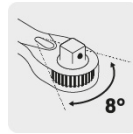

PRETUL

CÓDIGO: 27351 CLAVE: M-1245P

Matraca cuadro 1/2" liberación rápida cabeza redonda, PRETUL

- Fabricada en acero al carbono
- Acabado cromado pulido de fácil limpieza y que resiste la corrosión
- Mecanismo de 45 dientes
- Sistema reversible con selector de cambio de giro
- Botón de liberación rápida

**Certificaciones y garantías**

- Garantizado contra defectos de fabricación o mano de obra. La garantía se puede hacer válida con cualquier distribuidor de TRUPER

Especificaciones

Cuadro mando	1/2"
Número de dientes	45
Largo	9" (23 cm)
Empaque individual	Tarjeta plástica
Inner	6
Master	36
Pallet	1872