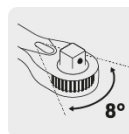

PRETUL

CÓDIGO: 27353 CLAVE: M-1245DP

Matraca cuadro 1/2" cabeza redonda con disco, PRETUL

- Fabricada en acero al carbono
- Acabado cromado pulido que resiste la corrosión
- Mecanismo de 45 dientes
- Mango con diseño moleteado antiderrapante
- Disco para girar manualmente en espacios reducidos

**Certificaciones y garantías**

- Garantizado contra defectos de fabricación o mano de obra. La garantía se puede hacer válida con cualquier distribuidor de TRUPER

Especificaciones

Cuadro mando	1/2"
Número de dientes	45
Largo	9" (23 cm)
Empaque individual	Tarjeta plástica
Inner	6
Master	36
Pallet	1728