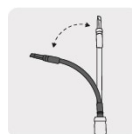

TRUPER

CÓDIGO: 102396 CLAVE: JOY-57

Desarmador de precisión con 57 puntas intercambiables

- Puntas de acero al cromo vanadio 2X más resistente al desgaste que el acero al carbono
- Mango ergonómico antiderrapante con cabeza giratoria
- Portapuntas magnético
- Extensión flexible para lugares de difícil acceso con 5 niveles de ajuste
- Para electrónica y trabajos de precisión