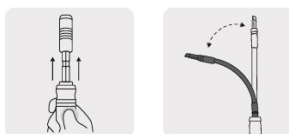

TRUPER

CÓDIGO: 102398 CLAVE: JOY-106

## Desarmador de precisión con 106 puntas intercambiables

- Puntas de acero al cromo vanadio 2X más resistente al desgaste que el acero al carbono
- Mango ergonómico antiderrapante con cabeza giratoria
- Portapuntas magnético
- Extensión flexible para lugares de difícil acceso con 5 niveles de ajuste
- Para electrónica y trabajos de precisión