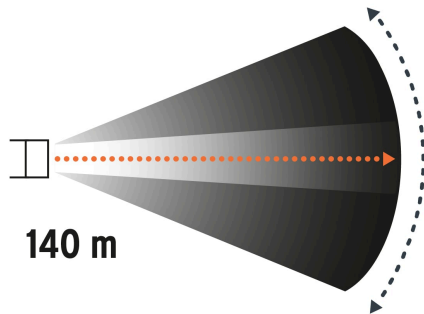

TRUPER

CÓDIGO: 102129 CLAVE: LI-CA-80R

Linterna de minero LED 80 lm, recargable, TRUPER EXPERT

- Distancia del haz de luz: 140 m
- Modos de iluminación: Alto, bajo e intermitente
- Tiempo óptimo de carga: 8 h
- Duración de carga de la batería: 2 horas (alto), 6 horas (bajo)
- LED de alta luminosidad
- Banda elástica ajustable

Modos de iluminación

Incluye cable USB

Banda elástica ajustable

Lente con lupa

Imágenes complementarias

Haz de luz ajustable

EMPAQUE INDIVIDUAL

Peso: 0.14 kg (0.3 lb)