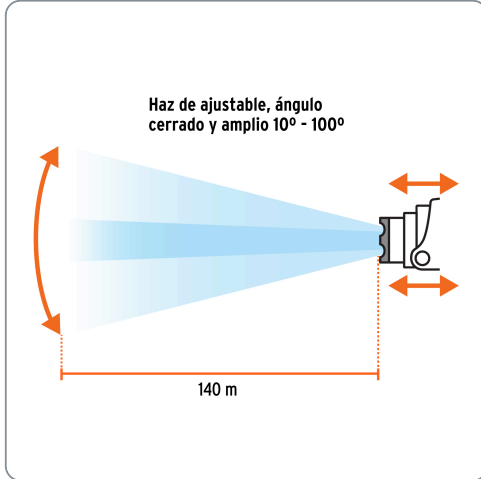

**TRUPER** CÓDIGO: 102129 CLAVE: LI-CA-80R

**Linterna de minero LED 80 lm, recargable, TRUPER EXPERT**

- LED de alta luminosidad
- Cuerpo de ABS con marco de aluminio
- Resistente a salpicaduras de agua

**Lúmenes**

**80 lm**

Tecnología **KLINLITE**  
Lente tipo lupa

**Batería ion litio**

Recargable

IPX4

Especificaciones técnicas	
Luminosidad	80 lm (alto), 30 lm (bajo)
Distancia del haz de luz	140 m
Duración de la batería en uso	2 horas (alto), 6 horas (bajo)
Tiempo óptimo de carga	4 a 6 horas
Peso	75 g

Banda elástica ajustable

Lente con lupa

Ancho (7 cm)

Diámetro del lente (4 cm)

Largo (6 cm)

**EMPAQUE INNER****Contiene: 4 piezas****Peso: 0.7 kg (1.5 lb)****EMPAQUE MASTER****Contiene: 18 inner (72 piezas)****Peso: 14.3 kg (31.5 lb)**