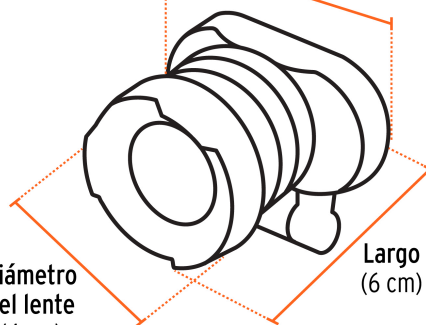

### Grado de protección (IP)

1º DÍGITO: PROTECCIÓN CONTRA SÓLIDOS	2º DÍGITO: PROTECCIÓN CONTRA LÍQUIDOS
X Sin protección	X Sin protección
1 Protección contra objetos de diámetro superior a 50 mm	1 Protección contra goteo vertical o condensación
2 Protección contra objetos de diámetro superior a 12 mm	2 Protección contra goteo con una inclinación de 15°
3 Protección contra objetos de diámetro superior a 2.5 mm	3 Protección contra goteo con una inclinación de 60°
4 Protección contra objetos de diámetro superior a 1 mm	4 Protección contra salpicaduras de gotas en todas direcciones
5 Protección contra ingreso limitado de polvo	5 Protección contra chorros de agua a baja presión
6 Totalmente protegido contra polvo	6 Protección contra potentes y continuos chorros de agua
	7 Protección contra inmersiones temporales
	8 Protección contra inmersiones prolongadas o permanentes

Banda elástica ajustable

Lente con lupa

Ancho (7 cm)

Diámetro del lente (4 cm)

Largo (6 cm)

**EMPAQUE INNER****Contiene: 4 piezas****Peso: 0.7 kg (1.5 lb)****EMPAQUE MASTER****Contiene: 18 inner (72 piezas)****Peso: 14.3 kg (31.5 lb)**