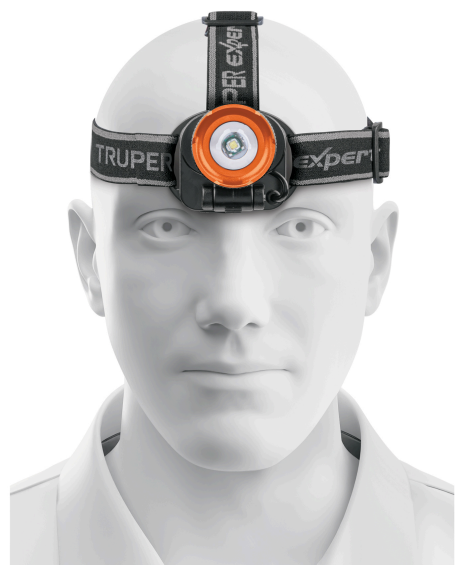

TRUPER

CÓDIGO: 102129 CLAVE: LI-CA-80R

Linterna de minero LED 80 lm, recargable, TRUPER EXPERT

- Distancia del haz de luz: 140 m
- Modos de iluminación: Alto, bajo e intermitente
- Tiempo óptimo de carga: 8 h
- Duración de carga de la batería: 2 horas (alto), 6 horas (bajo)
- LED de alta luminosidad
- Banda elástica ajustable

IP4

Compatible
con cascos8 h
Carga óptimaIncluye
cable USB

Recargable

Certificaciones y garantías

- Cumple la norma NOM-001-SCFI

Especificaciones

Luminosidad	80 lm (alto), 30 lm (bajo)
LED	1 LED de alta luminosidad
Duración de carga de la batería	2 horas (alto), 6 horas (bajo)
Modo de iluminación	Alto, bajo e intermitente
Pilas	1 Ion litio, (incluida)
Grado IP	X4
Material	Cuerpo de ABS con marco de aluminio
Empaque individual	Blíster
Inner	4
Master	72
Pallet	288

Modos de iluminación

Incluye cable USB

Banda elástica ajustable

Lente con lupa

Imágenes complementarias

Haz de luz ajustable

EMPAQUE INDIVIDUAL

Peso: 0.14 kg (0.3 lb)