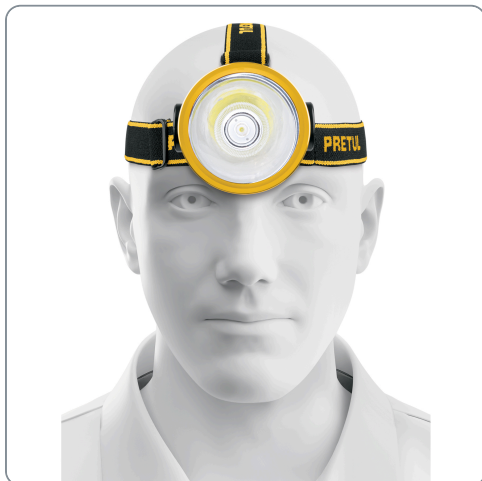

PRETUL CÓDIGO: 29089 CLAVE: LI-CA-125RP

Linterna de minero LED 160 lm recargable, PRETUL

- LED de alta luminosidad
- Cuerpo de ABS
- Resistente a salpicaduras de agua

Especificaciones técnicas	
Luminosidad	160 lm (alto), 45 lm (bajo)
Distancia del haz de luz	300 m
Duración de la batería en uso	3 horas (alto), 9 horas (bajo)
Tiempo óptimo de carga	8 horas
Peso	89 g