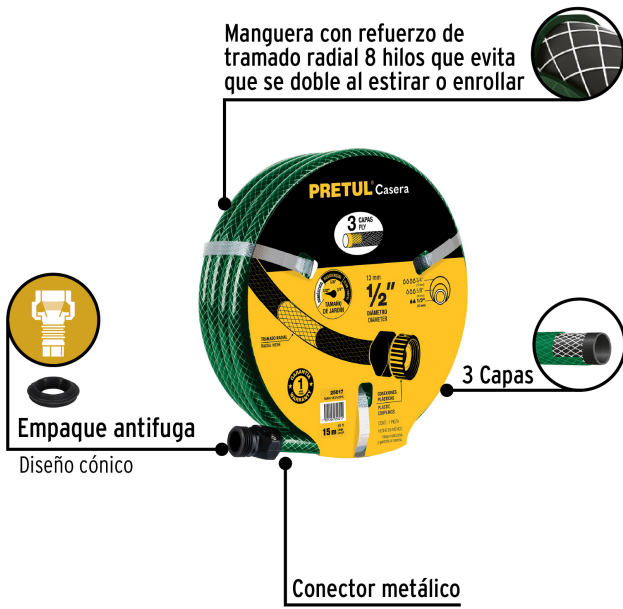

Imágenes complementarias