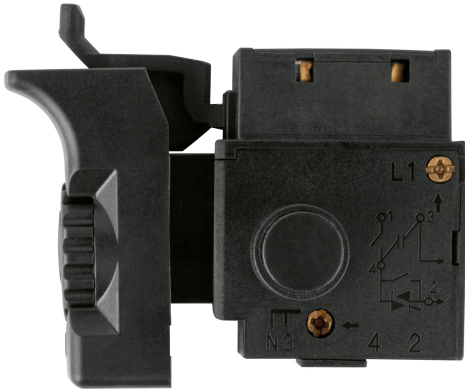

TRUPER

CÓDIGO: 102611 CLAVE: INT-ROTO-1/2A10

Interruptor de repuesto para ROTO-1/2A10, TRUPER

- Para rotomartillo modelo ROTO-1/2A10 marca Truper®

Certificaciones y garantías

• Garantizado contra defectos de fabricación o mano de obra. La garantía se puede hacer válida con cualquier distribuidor de TRUPER

Especificaciones

Empaque individual	Caballote
Inner	6
Master	150
Pallet	6750

País de origen

Fabricado en China bajo las estrictas especificaciones de GRUPO TRUPER

Imágenes complementarias

Para rotomartillo

ROTO-1/2A10