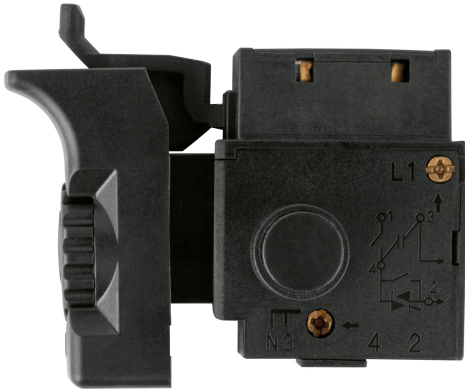

TRUPER

CÓDIGO: 102611 CLAVE: INT-ROTO-1/2A10

Interruptor de repuesto para ROTO-1/2A10, TRUPER

- Para rotomartillo modelo ROTO-1/2A10 marca Truper®

Certificaciones y garantías

• Garantizado contra defectos de fabricación o mano de obra. La garantía se puede hacer válida con cualquier distribuidor de TRUPER

Especificaciones

Empaque individual	Caballote
Inner	6
Máster	150
Pallet	6750

País de origen

Fabricado en China bajo las estrictas especificaciones de GRUPO TRUPER

Imágenes complementarias

Para rotomartillo

ROTO-1/2A10