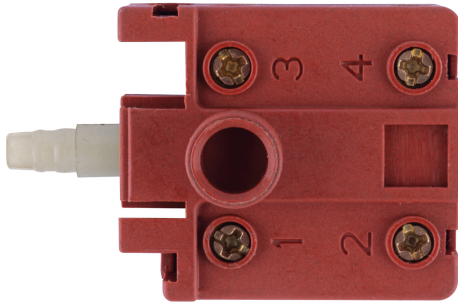

TRUPER

CÓDIGO: 101376 CLAVE: INT-ROEL-60N

Interruptor de repuesto para ROEL-60N, TRUPER

- Para rotomartillo SDS modelo ROEL-60N marca Truper®

Certificaciones y garantías

• Garantizado contra defectos de fabricación o mano de obra. La garantía se puede hacer válida con cualquier distribuidor de TRUPER

Especificaciones

Empaque individual	Caballote
Inner	6
Master	90
Pallet	8640

País de origen

Fabricado en China bajo las estrictas especificaciones de GRUPO TRUPER

Datos de Empaque (Medidas y pesos aproximados)

Master

Medidas: Alto: 16.6 cm (6 1/2") Ancho: 24.8 cm (9 3/4") Largo: 25 cm (9 3/4")
Peso: 2.46 kg (5.42 lb)

Imágenes complementarias

Para rotomartillo SDS Plus

ROEL-60N

EMPAQUE INNER

Alto:
17.5 cm
(7")

Largo:
16 cm
(6 1/4")

Contiene: 6 piezas

Peso: 0.15 kg (0.33 lb)

EMPAQUE MASTER

Alto:
16.6 cm
(6 1/2")

Ancho:
24.8 cm
(9 3/4")

Largo:
25 cm
(9 3/4")

Contiene: 15 inner (90 piezas)

Peso: 2.46 kg (5.42 lb)