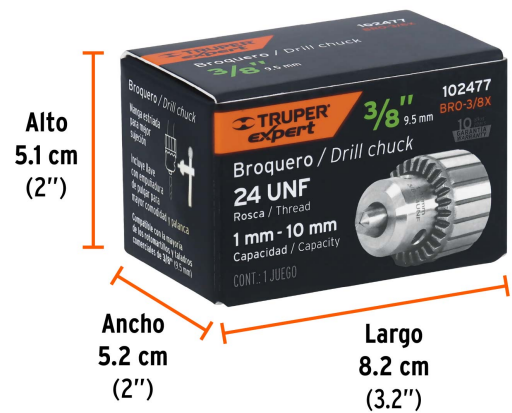

EMPAQUE INDIVIDUAL