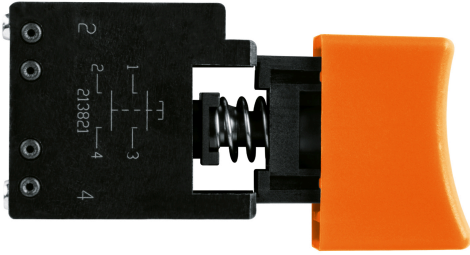

TRUPER

CÓDIGO: 102734 CLAVE: INT-SC-7-1/4N4

Interruptor de repuesto para SICI-7-1/4N4, TRUPER

- Para sierra circular modelo SICI-7-1/4N4 marca TRUPER®

Certificaciones y garantías

• Garantizado contra defectos de fabricación o mano de obra. La garantía se puede hacer válida con cualquier distribuidor de TRUPER

Especificaciones

Empaque individual	Caballote
Inner	6
Máster	36
Pallet	5184

País de origen

Fabricado en China bajo las estrictas especificaciones de GRUPO TRUPER

Imágenes complementarias

Para sierra circular