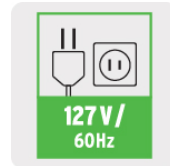

TRUPER PRO CÓDIGO: 102633 CLAVE: PULA-6AM

Pulidora roto-orbital compacta 6", 45W, TRUPER PRO

- Para encerado y pulido de pinturas, metales, plásticos y fibra de vidrio
- Ideal para áreas pequeñas

45 W
Potencia

3,500 rpm
Velocidad

Especificaciones técnicas	
Consumo	0.4 A
Largo del cable de alimentación	1.9 m
Tipo de movimiento	Orbital, no genera remolinos
Grado de protección	IP20
Ciclo de trabajo a corriente nominal	30 minutos de trabajo por 15 minutos de descanso. Máximo diario: 3 horas
Dimensiones (Largo x Alto)	17 x 18 cm
Peso	1.3 kg