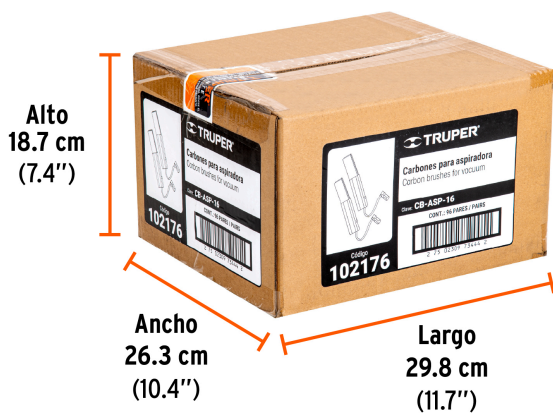

**Especificaciones**

Empaque individual	Caballote
Inner	12
Máster	96

**País de origen****Fabricado en China bajo las estrictas especificaciones de GRUPO TRUPER**

Imágenes complementarias

Para aspiradora

ASP-16

EMPAQUE INNER

Alto  
11.5 cm  
(4.5")

Largo  
18 cm  
(7")

Contiene: 12 piezas

Peso: 0.31 kg (0.7 lb)

EMPAQUE MÁSTER

Alto  
18.7 cm  
(7.4")

Ancho  
26.3 cm  
(10.4")

Largo  
29.8 cm  
(11.7")

Contiene: 8 inner (96 piezas)

Peso: 2.92 kg (6.4 lb)