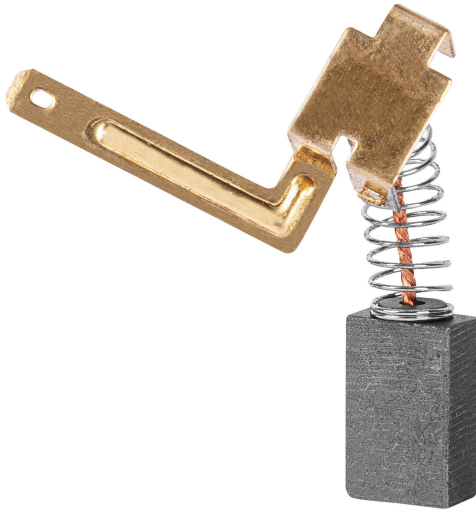

TRUPER

CÓDIGO: 102739 CLAVE: CB-SC-7-1/4N4

Bolsa con 2 carbones de repuesto para SICI-7-1/4N4, TRUPER

- Para sierra circular modelo SICI-7-1/4N4 marca TRUPER®

Certificaciones y garantías

• Garantizado contra defectos de fabricación o mano de obra. La garantía se puede hacer válida con cualquier distribuidor de TRUPER

Especificaciones

Empaque individual	Caballote
Inner	6
Máster	96
Pallet	13824

País de origen

Fabricado en China bajo las estrictas especificaciones de GRUPO TRUPER

Imágenes complementarias

EMPAQUE INDIVIDUAL

EMPAQUE INNER

EMPAQUE MASTER