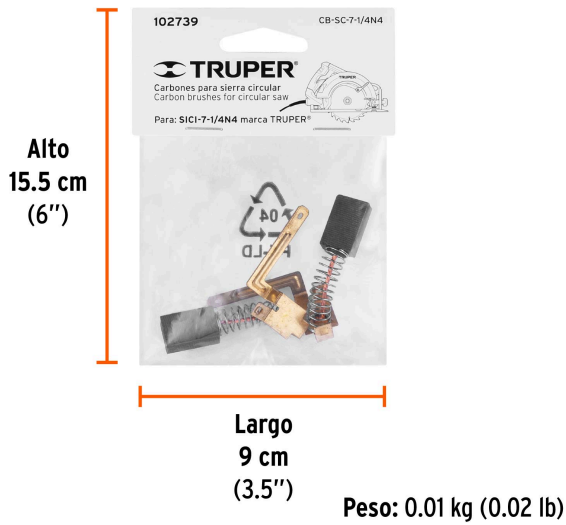

TRUPER

CÓDIGO: 102739 CLAVE: CB-SC-7-1/4N4

Bolsa con 2 carbones de repuesto para SICI-7-1/4N4, TRUPER

- Para sierra circular modelo SICI-7-1/4N4 marca TRUPER®

Certificaciones y garantías

• Garantizado contra defectos de fabricación o mano de obra. La garantía se puede hacer válida con cualquier distribuidor de TRUPER

Especificaciones

Empaque individual	Caballote
Inner	6
Máster	96
Pallet	13824

País de origen

Fabricado en China bajo las estrictas especificaciones de GRUPO TRUPER

Imágenes complementarias

EMPAQUE INDIVIDUAL

EMPAQUE INNER

EMPAQUE MASTER