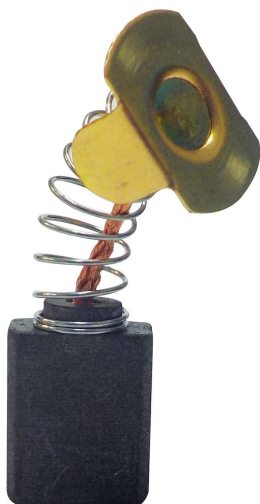

PRETUL

CÓDIGO: 26064 CLAVE: CB-SICI-7-1/4P

Bolsa con 2 carbones de repuesto para SICI-7-1/4P, PRETUL

- Para sierra circular modelo SICI-7-1/4P marca PRETUL®

Certificaciones y garantías

- Garantizado contra defectos de fabricación o mano de obra. La garantía se puede hacer válida con cualquier distribuidor de TRUPER

Especificaciones

Empaque individual	Caballote
Inner	12
Máster	96
Pallet	12000

País de origen**Fabricado en China bajo las estrictas especificaciones de GRUPO TRUPER**

Imágenes complementarias