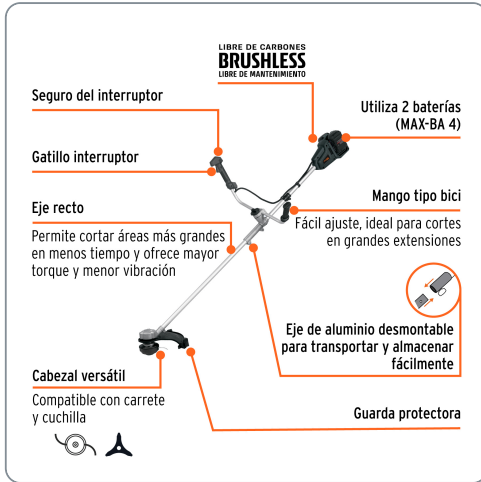

**TRUPER max** CÓDIGO: 102338 CLAVE: MAX-40D

## Desbrozadora inalámbrica 40V, sin carbones, TRUPER MAX

- Uso residencial frecuente, para cortar césped
- Motor libre de carbones (brushless), no requiere mantenimiento y evita el desgaste prematuro
- Alimentación automática de hilo