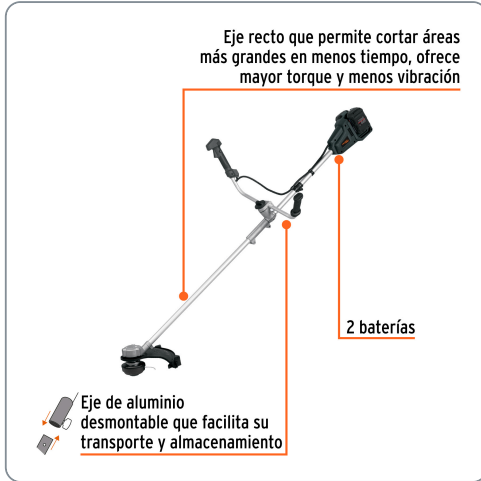

TRUPER max CÓDIGO: 102338 CLAVE: MAX-40D

Desbrozadora inalámbrica 40V, sin carbones, TRUPER MAX

- Uso residencial frecuente, para cortar césped
- Motor libre de carbones (brushless), no requiere mantenimiento y evita el desgaste prematuro
- Alimentación automática de hilo

Especificaciones técnicas	
Diámetro de corte	13" (33 cm)
Tiempo de carga	1 hora 20 minutos
Baterías	2 de 20 V
Tensión / Frecuencia (Cargador)	127 V / 60 Hz
Consumo del cargador	2 A
Nivel de ruido	100 dBA
Máximo diámetro de hilo recomendado	2.4 mm
Peso	5.4 kg