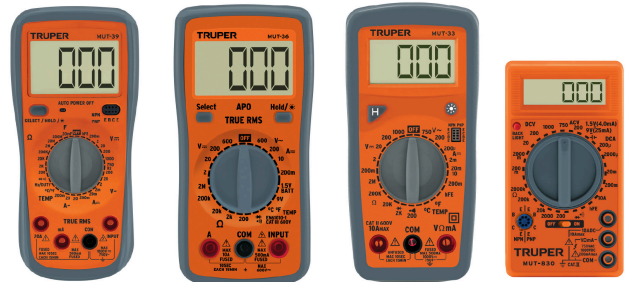

Para multímetros

MUT-39

MUT-36

MUT-33

MUT-830