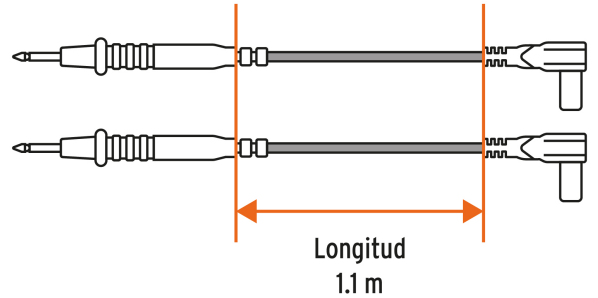

TRUPER

CÓDIGO: 102406 CLAVE: MUT-CAB

Juego de cables de prueba para multímetro, TRUPER

- Compatible con todos nuestros modelos de multímetros marca Truper® y con las marcas de mayor presencia en el mercado
- Aislados en PVC
- Sondas en ángulo recto
- Tapas protectoras

Certificaciones y garantías

- Garantizado contra defectos de fabricación o mano de obra. La garantía se puede hacer válida con cualquier distribuidor de TRUPER

Especificaciones

Tensión máxima	1,000 V
Longitud	1.1 m
Empaque individual	Bolsa
Inner	6
Master	300
Pallet	2400

País de origen

Fabricado en China bajo las estrictas especificaciones de GRUPO TRUPER

Imágenes complementarias

Para multímetros

MUT-60A

MUT-50A

MUT-202

MUT-105