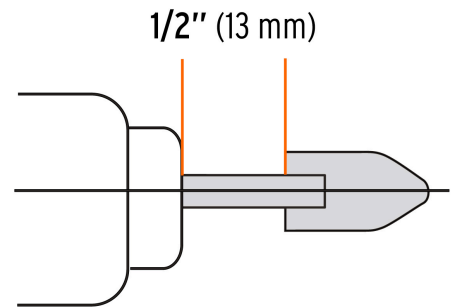

**Especificaciones**

Zanco	1/4"
Grano	60
Empaque individual	Blíster
Inner	6
Máster	36
Pallet	1296

Incluye

4 piezas tipo: A-3, A-11, W222 y A-1

País de origen

Fabricado en China bajo las estrictas especificaciones de GRUPO TRUPER

Imágenes complementarias

Tipo	Velocidad	4 piezas
A-3	16,100 rpm	
A-11	19,860 rpm	
W222	18,900 rpm	
A-1	19,800 rpm	

Montaje de las puntas

Para usar velocidades máximas, no rebase la distancia indicada

EMPAQUE INNER

Contiene: 6 piezas

Peso: 1.65 kg (3.7 lb)

Imágenes complementarias

EMPAQUE MASTER

Contiene: 6 inner (36 piezas)

Peso: 10.5 kg (23.2 lb)