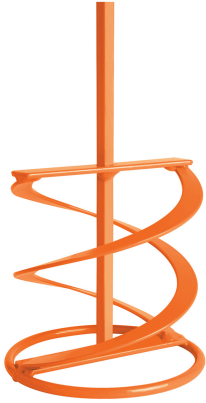

TRUPER

CÓDIGO: 102461 CLAVE: REV-12

Revolvedor de pintura, 120mm de diámetro, TRUPER

- Cuerpo de acero
- Para taladro con broquero de 1/2"
- Ideal para mezclar pintura, adhesivo cerámico y otros materiales líquidos
- Anillo inferior para no dañar las cubetas

**Especificaciones**

Diámetro del anillo inferior	12 cm (5")
Largo	60 cm
Mezcla hasta	55 L (23 kg)
Inner	2
Master	24
Pallet	192

País de origen**Fabricado en China bajo las estrictas especificaciones de GRUPO TRUPER**

Imágenes complementarias