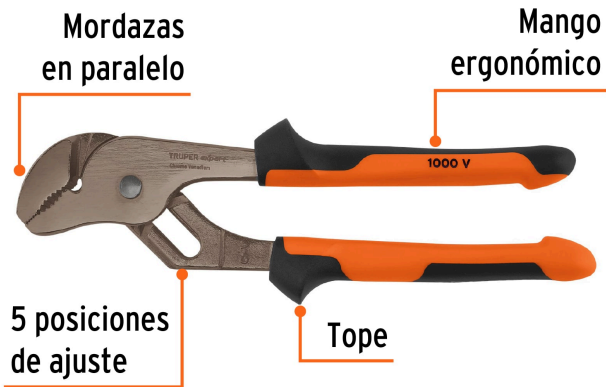

Imágenes complementarias