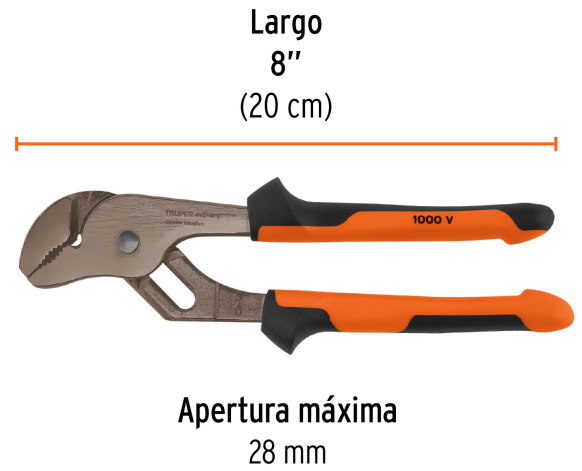

TRUPER *expert*

CÓDIGO: 102393 CLAVE: PEX-8X

Pinzas de extensión 8" mango Comfort Grip, TRUPER EXPERT

- Fabricada en acero al cromo vanadio, 2X más resistente al desgaste que las de acero al carbono
- Acabado niquelado gris, 3X más resistente a la corrosión
- Aísla hasta 1,000 voltios de corriente alterna
- Mango ergonómico con topes que evitan el deslizamiento de la mano
- Mordazas en paralelo que permiten un mejor agarre en cualquier posición
- 5 Posiciones de ajuste

Certificaciones y garantías

- Excede la norma: ASME B107.13

Especificaciones

Largo	8" (20 cm)
Número de posiciones	5
Capacidad de máxima apertura	28 mm
Empaque individual	Tarjeta
Inner	3
Máster	36
Pallet	1728

País de origen

Fabricado en China bajo las estrictas especificaciones de GRUPO TRUPER

Imágenes complementarias

EMPAQUE INDIVIDUAL

Peso: 0.26 kg (0.6 lb)

EMPAQUE INNER

Contiene: 3 piezas

Peso: 0.82 kg (1.8 lb)

Imágenes complementarias

EMPAQUE MASTER

Contiene: 12 inner (36 piezas)

Peso: 10.36 kg (22.8 lb)