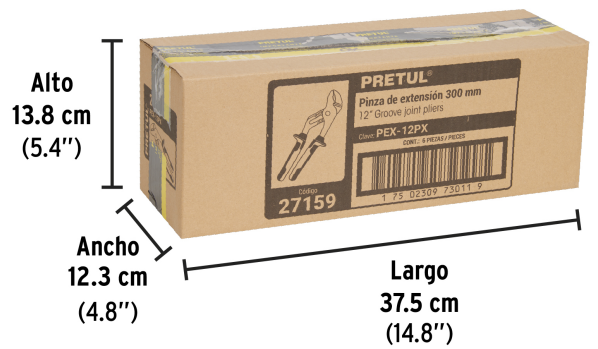

PRETUL

CÓDIGO: 27159 CLAVE: PEX-12PX

Pinza de extensión 12" mango Comfort Grip, PRETUL

- Fabricada en acero al carbono
- Mango cubierto de PVC con topes que evitan el contacto accidental con las mordazas
- Mordazas en paralelo que permiten un mejor agarre en cualquier posición
- 7 Posiciones de mordaza para un ajuste preciso

**Especificaciones**

Largo	12" (30 cm)
Número de posiciones	7
Capacidad máxima de apertura	2" (50 mm)
Empaque individual	Blíster
Inner	6
Máster	36
Pallet	972

País de origen**Fabricado en China bajo las estrictas especificaciones de GRUPO TRUPER**

Imágenes complementarias

Máxima apertura
2" (50 mm)

EMPAQUE INDIVIDUAL

Peso: 0.66 kg (1.5 lb)

EMPAQUE INNER

Contiene: 6 piezas

Peso: 4.15 kg (9.2 lb)

Imágenes complementarias

EMPAQUE MASTER

Contiene: 6 inner (36 piezas)

Peso: 25.1 kg (55.3 lb)