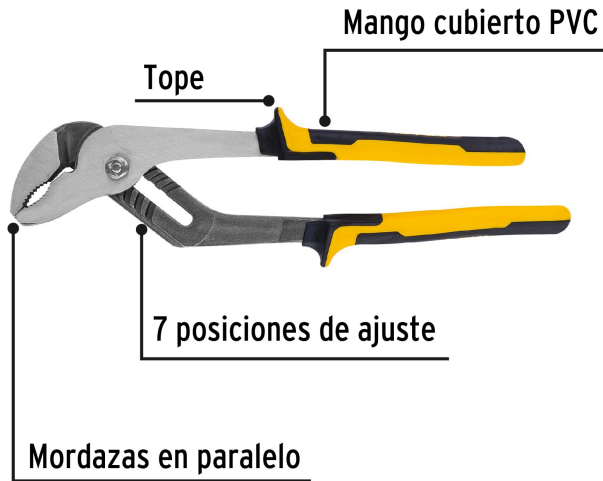

PRETUL

CÓDIGO: 27159 CLAVE: PEX-12PX

Pinza de extensión 12" mango Comfort Grip, PRETUL

- Fabricada en acero al carbono
- Mango cubierto de PVC con topes que evitan el contacto accidental con las mordazas
- Mordazas en paralelo que permiten un mejor agarre en cualquier posición
- 7 Posiciones de mordaza para un ajuste preciso

**Especificaciones**

Largo	12" (30 cm)
Número de posiciones	7
Capacidad máxima de apertura	2" (50 mm)
Empaque individual	Blíster
Inner	6
Máster	36
Pallet	972

País de origen**Fabricado en China bajo las estrictas especificaciones de GRUPO TRUPER**

Imágenes complementarias

Máxima apertura
2" (50 mm)

EMPAQUE INDIVIDUAL

Peso: 0.66 kg (1.5 lb)

EMPAQUE INNER

Contiene: 6 piezas

Peso: 4.15 kg (9.2 lb)

Imágenes complementarias

EMPAQUE MASTER

Contiene: 6 inner (36 piezas)

Peso: 25.1 kg (55.3 lb)