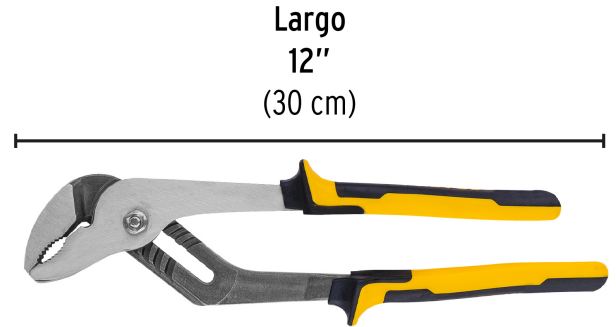

PRETUL

CÓDIGO: 27159 CLAVE: PEX-12PX

Pinza de extensión 12" mango Comfort Grip, PRETUL

- Fabricada en acero al carbono
- Mango cubierto de PVC con topes que evitan el contacto accidental con las mordazas
- Mordazas en paralelo que permiten un mejor agarre en cualquier posición
- 7 Posiciones de mordaza para un ajuste preciso

**Especificaciones**

Largo	12" (30 cm)
Número de posiciones	7
Capacidad máxima de apertura	2" (50 mm)
Empaque individual	Blíster
Inner	6
Máster	36
Pallet	972

País de origen**Fabricado en China bajo las estrictas especificaciones de GRUPO TRUPER**

Imágenes complementarias

Máxima apertura
2" (50 mm)

EMPAQUE INDIVIDUAL

Peso: 0.66 kg (1.5 lb)

EMPAQUE INNER

Contiene: 6 piezas

Peso: 4.15 kg (9.2 lb)

Imágenes complementarias

EMPAQUE MASTER

Contiene: 6 inner (36 piezas)

Peso: 25.1 kg (55.3 lb)