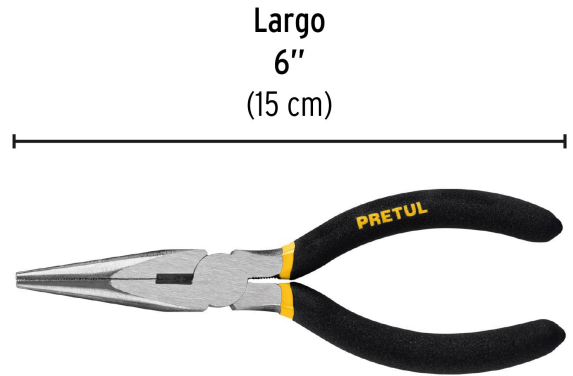

PRETUL

CÓDIGO: 28158 CLAVE: PPC-6PG

Pinza de punta y corte 6" mango de vinil, a granel, PRETUL

- Fabricada en acero al carbono
- Mango cubierto de PVC antiderrapante
- Cuchillas afiladas para cortes rápidos y precisos

**Especificaciones**

Largo	6" (15 cm)
Empaque individual	Granel
Inner	12
Máster	60
Pallet	6480

País de origen**Fabricado en China bajo las estrictas especificaciones de GRUPO TRUPER**

Imágenes complementarias

EMPAQUE INNER

Contiene: 12 piezas

Peso: 1.55 kg (3.4 lb)

EMPAQUE MASTER

Contiene: 5 inner (60 piezas)

Peso: 8.08 kg (17.8 lb)

Imágenes complementarias