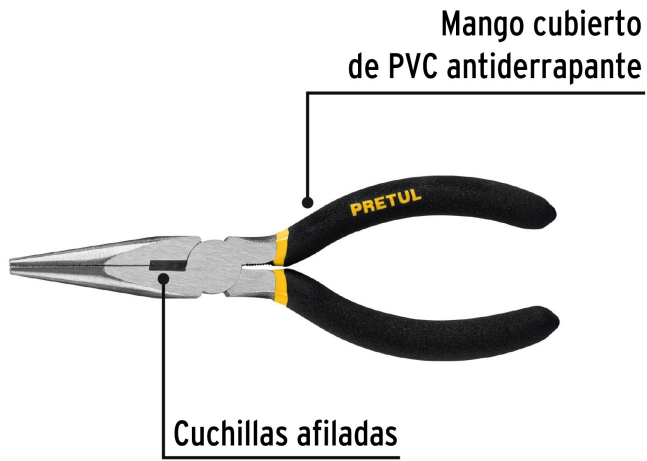

PRETUL

CÓDIGO: 28158 CLAVE: PPC-6PG

Pinza de punta y corte 6" mango de vinil, a granel, PRETUL

- Fabricada en acero al carbono
- Mango cubierto de PVC antiderrapante
- Cuchillas afiladas para cortes rápidos y precisos

**Especificaciones**

Largo	6" (15 cm)
Empaque individual	Granel
Inner	12
Máster	60
Pallet	6480

País de origen**Fabricado en China bajo las estrictas especificaciones de GRUPO TRUPER**

Imágenes complementarias