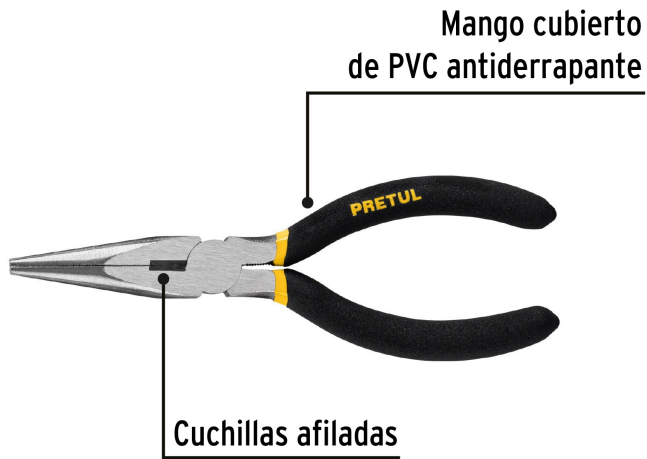

PRETUL

CÓDIGO: 28158 CLAVE: PPC-6PG

Pinza de punta y corte 6" mango de vinil, a granel, PRETUL

- Fabricada en acero al carbono
- Mango cubierto de PVC antiderrapante
- Cuchillas afiladas para cortes rápidos y precisos

**Especificaciones**

Largo	6" (15 cm)
Empaque individual	Granel
Inner	12
Máster	60
Pallet	6480

País de origen**Fabricado en China bajo las estrictas especificaciones de GRUPO TRUPER**

Imágenes complementarias