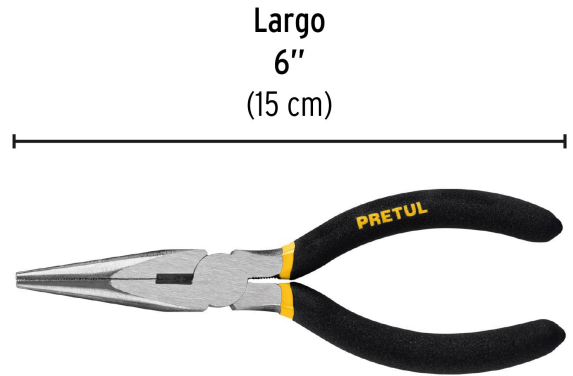

PRETUL

CÓDIGO: 28158 CLAVE: PPC-6PG

Pinza de punta y corte 6" mango de vinil, a granel, PRETUL

- Fabricada en acero al carbono
- Mango cubierto de PVC antiderrapante
- Cuchillas afiladas para cortes rápidos y precisos

**Especificaciones**

Largo	6" (15 cm)
Empaque individual	Granel
Inner	12
Máster	60
Pallet	6480

País de origen**Fabricado en China bajo las estrictas especificaciones de GRUPO TRUPER**

Imágenes complementarias

EMPAQUE INNER

Contiene: 12 piezas

Peso: 1.55 kg (3.4 lb)

Imágenes complementarias

EMPAQUE MASTER

Contiene: 5 inner (60 piezas)

Peso: 8.08 kg (17.8 lb)