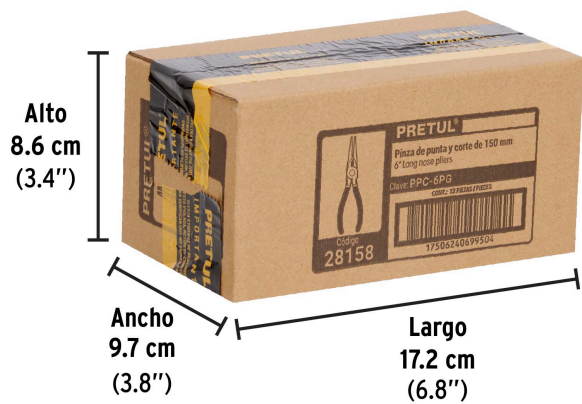

PRETUL

CÓDIGO: 28158 CLAVE: PPC-6PG

Pinza de punta y corte 6" mango de vinil, a granel, PRETUL

- Fabricada en acero al carbono
- Mango cubierto de PVC antiderrapante
- Cuchillas afiladas para cortes rápidos y precisos

**Especificaciones**

Largo	6" (15 cm)
Empaque individual	Granel
Inner	12
Máster	60
Pallet	6480

País de origen**Fabricado en China bajo las estrictas especificaciones de GRUPO TRUPER**

Imágenes complementarias

EMPAQUE INNER

Contiene: 12 piezas

Peso: 1.55 kg (3.4 lb)

EMPAQUE MASTER

Contiene: 5 inner (60 piezas)

Peso: 8.08 kg (17.8 lb)

Imágenes complementarias