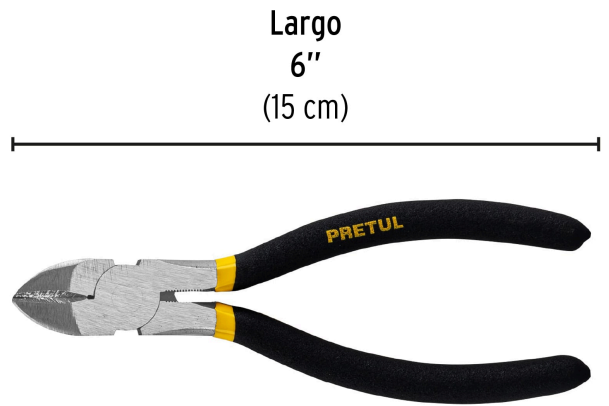

**PRETUL**

CÓDIGO: 28159    CLAVE: PCD-6PG

**Pinza de corte diagonal 6" mango de vinil, a granel, PRETUL**

- Fabricada en acero al carbono
- Mango cubierto de PVC antiderrapante
- Cuchillas afiladas para cortes rápidos y precisos

**Especificaciones**

Largo	6" (15 cm)
Empaque individual	Granel
Inner	12
Máster	60
Pallet	5760

**País de origen****Fabricado en China bajo las estrictas especificaciones de GRUPO TRUPER**

Imágenes complementarias

**EMPAQUE INNER**

Contiene: 12 piezas

Peso: 1.87 kg (4.1 lb)

**EMPAQUE MASTER**

Contiene: 5 inner (60 piezas)

Peso: 9.62 kg (21.2 lb)

Imágenes complementarias