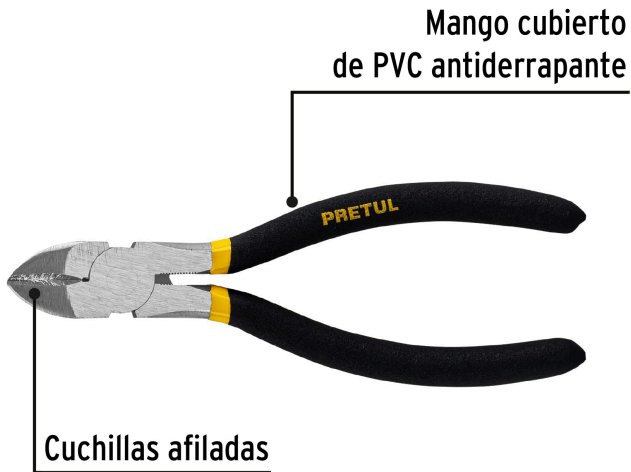

**PRETUL**

CÓDIGO: 28159    CLAVE: PCD-6PG

**Pinza de corte diagonal 6" mango de vinil, a granel, PRETUL**

- Fabricada en acero al carbono
- Mango cubierto de PVC antiderrapante
- Cuchillas afiladas para cortes rápidos y precisos

**Especificaciones**

Largo	6" (15 cm)
Empaque individual	Granel
Inner	12
Máster	60
Pallet	5760

**País de origen****Fabricado en China bajo las estrictas especificaciones de GRUPO TRUPER**

Imágenes complementarias