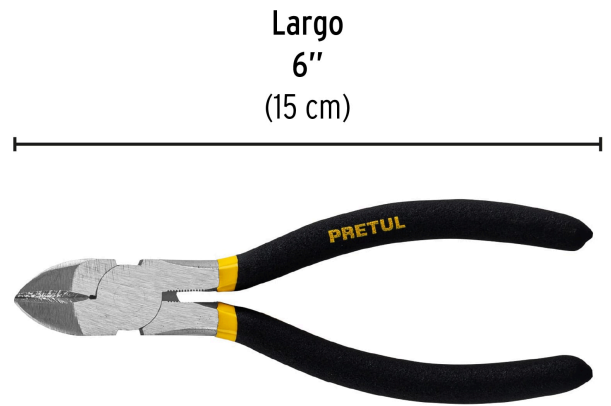

**PRETUL**

CÓDIGO: 28159    CLAVE: PCD-6PG

**Pinza de corte diagonal 6" mango de vinil, a granel, PRETUL**

- Fabricada en acero al carbono
- Mango cubierto de PVC antiderrapante
- Cuchillas afiladas para cortes rápidos y precisos

**Especificaciones**

Largo	6" (15 cm)
Empaque individual	Granel
Inner	12
Máster	60
Pallet	5760

**País de origen****Fabricado en China bajo las estrictas especificaciones de GRUPO TRUPER**

Imágenes complementarias

EMPAQUE INNER

Contiene: 12 piezas

Peso: 1.87 kg (4.1 lb)

## EMPAQUE MASTER

Contiene: 5 inner (60 piezas)

Peso: 9.62 kg (21.2 lb)