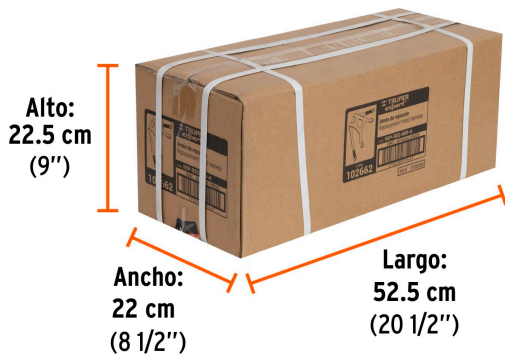

Empaque individual	Caja
Inner	1
Master	40
Pallet	2000

País de origen**Fabricado en China bajo las estrictas especificaciones de GRUPO TRUPER**

Imágenes complementarias

Para respirador profesional

RES-600

EMPAQUE INDIVIDUAL

Peso: 0.09 kg (0.2 lb)

EMPAQUE MASTER

Contiene: 40 piezas

Peso: 4.27 kg (9.4 lb)