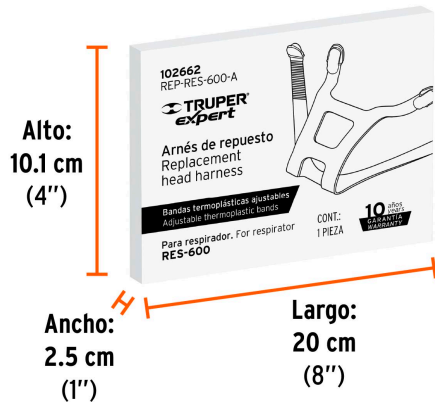

TRUPER

CÓDIGO: 102662 CLAVE: REP-RES-600-A

Arnés de repuesto para respirador RES-600, TRUPER

- Bandas termoplásticas ajustables
- Reutilizable
- Para respirador profesional modelo RES-600 marca Truper®

**Certificaciones y garantías****Especificaciones**

Empaque individual	Caja
Inner	1
Máster	40
Pallet	2000

País de origen**Fabricado en China bajo las estrictas especificaciones de GRUPO TRUPER**

Imágenes complementarias

EMPAQUE INDIVIDUAL

Peso: 0.09 kg (0.2 lb)

EMPAQUE MASTER

Contiene: 40 piezas

Peso: 4.27 kg (9.4 lb)