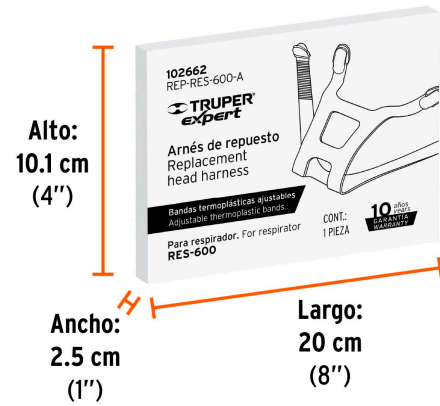

TRUPER

CÓDIGO: 102662 CLAVE: REP-RES-600-A

Arnés de repuesto para respirador RES-600, TRUPER

- Bandas termoplásticas ajustables
- Reutilizable
- Para respirador profesional modelo RES-600 marca Truper®

**Certificaciones y garantías****Especificaciones**

Empaque individual	Caja
Inner	1
Master	40
Pallet	2000

País de origen**Fabricado en China bajo las estrictas especificaciones de GRUPO TRUPER**

Imágenes complementarias

Para respirador profesional

RES-600

EMPAQUE INDIVIDUAL

Peso: 0.09 kg (0.2 lb)

EMPAQUE MASTER

Contiene: 40 piezas

Peso: 4.27 kg (9.4 lb)