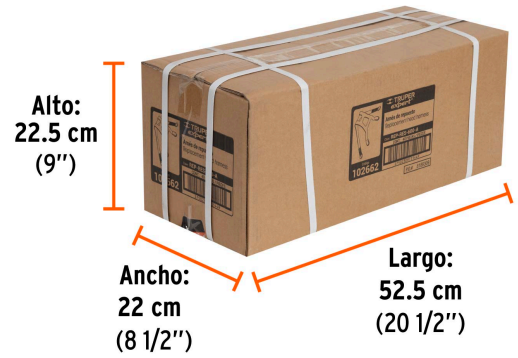

Empaque individual	Caja
Inner	1
Máster	40
Pallet	2000

País de origen**Fabricado en China bajo las estrictas especificaciones de GRUPO TRUPER**

Imágenes complementarias

EMPAQUE INDIVIDUAL

Peso: 0.09 kg (0.2 lb)

EMPAQUE MASTER

Contiene: 40 piezas

Peso: 4.27 kg (9.4 lb)