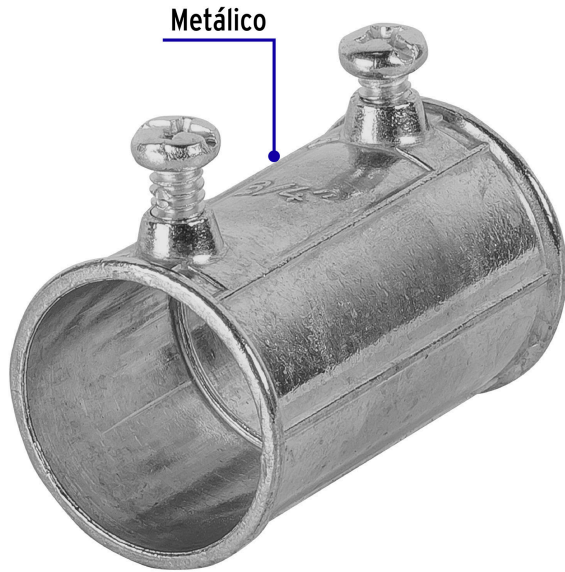

VOLTECK

CÓDIGO: 46954 CLAVE: COPCO-3/4

Cople conduit 3/4", VOLTECK

- Cuerpo metálico
- Para tubos de pared delgada

Certificaciones y garantías

• Garantizado contra defectos de fabricación o mano de obra. La garantía se puede hacer válida con cualquier distribuidor de TRUPER

Especificaciones

Medida	3/4"
Longitud	45 mm
Empaque individual	Etiqueta
Inner	10
Máster	100
Pallet	14700

País de origen

Fabricado en China bajo las estrictas especificaciones de GRUPO TRUPER

Datos de Empaque (Medidas y pesos aproximados)

Empaque Individual

Medidas: Alto: 3.8 cm (1 1/2") Ancho: 2.8 cm (1") Largo: 4.5 cm (2") **Peso:** 0.02 kg (0.04 lb)

Inner

Medidas: Alto: 16 cm (6 1/2") Ancho: 2.8 cm (1") Largo: 23 cm (9") **Peso:** 0.31 kg (0.68 lb)

Master

Medidas: Alto: 14.5 cm (5 1/2") Ancho: 21.2 cm (8 1/2") Largo: 29.5 cm (11 1/2") **Peso:** 3.29 kg (7.25 lb)

Imágenes complementarias

EMPAQUE INNER

EMPAQUE MASTER

Contiene: 10 piezas

Peso: 0.31 kg (0.68 lb)