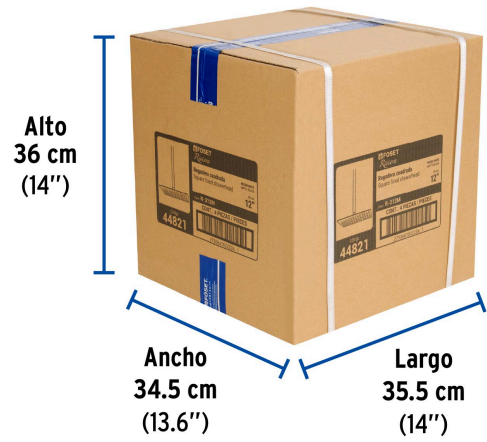

## Especificaciones

Medida	12" (30 cm)
Acabado	Negro mate
Presión de trabajo	1 a 6 kgf/cm <sup>2</sup>
Consumo mínimo   máximo	4 L/min   10 L/min
Conexión de entrada	1/2" - 14 NPT
Brazo para techo	30 cm
Diámetro del chapetón	58 mm
Empaque individual	Caja
Inner	1
Master	4
Pallet	108

## País de origen

Producto fabricado en China bajo las estrictas especificaciones de Truper

**Imágenes complementarias**

**Para mayor flujo de agua se puede retirar el reductor**

**EMPAQUE INNER**

Contiene: 1 piezas

Peso: 1.99 kg (4.4 lb)

**EMPAQUE MÁSTER**

Contiene: 4 inner (4 piezas)

Peso: 8.52 kg (18.8 lb)