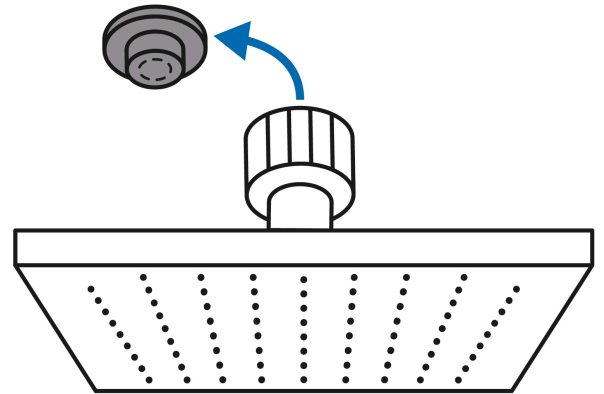

## Regadera plato cuadrado 12" con brazo, negro, FOSET RIVIERA

- Cabeza de acero inoxidable
- Incluye brazo de 30 cm para techo y chapetón de latón
- Para mayor flujo de agua se puede retirar el reductor

## Especificaciones

Medida	12" (30 cm)
Acabado	Negro mate
Presión de trabajo	1 a 6 kgf/cm <sup>2</sup>
Consumo mínimo   máximo	4 L/min   10 L/min
Conexión de entrada	1/2" - 14 NPT
Brazo para techo	30 cm
Diámetro del chapetón	58 mm
Empaque individual	Caja
Inner	1
Master	4
Pallet	108

## País de origen

Producto fabricado en China bajo las estrictas especificaciones de Truper

**Imágenes complementarias**

**Para mayor flujo de agua se puede retirar el reductor**

**EMPAQUE INNER**

Contiene: 1 piezas