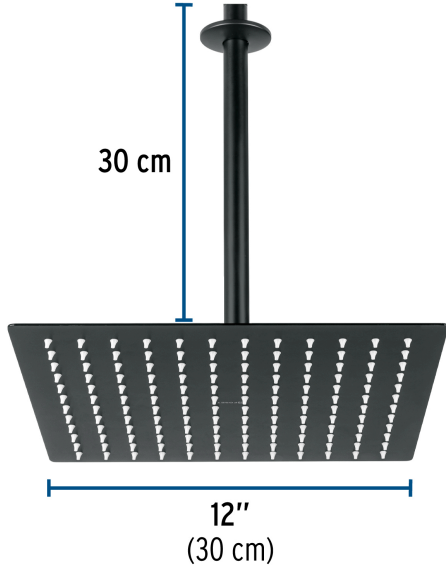

Imágenes complementarias