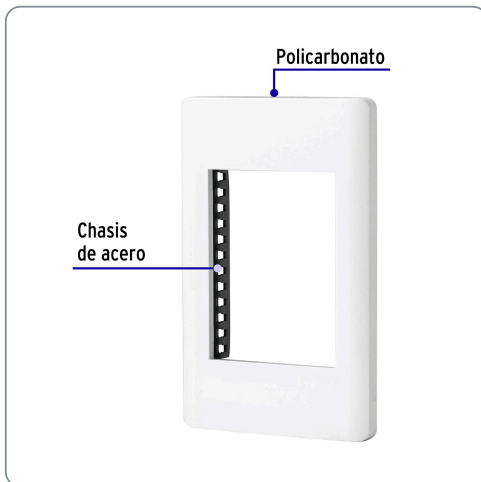

VOLTECK CÓDIGO: 47939 CLAVE: PPTR-LB

Placa blanca de 1 ventana 3 módulos, línea Lisboa, VOLTECK

- Fabricada en policarbonato
- Chasis de acero
- No se necesita desmontar para colocar artefactos

Línea Lisboa

Especificaciones técnicas

Datos de empaque	
Empaque individual: Bolsa	
Empaque logístico	Cantidad
Inner	12
Máster	144
Pallet	6912

Certificaciones y garantías

Producto fabricado en China bajo las estrictas especificaciones de Truper