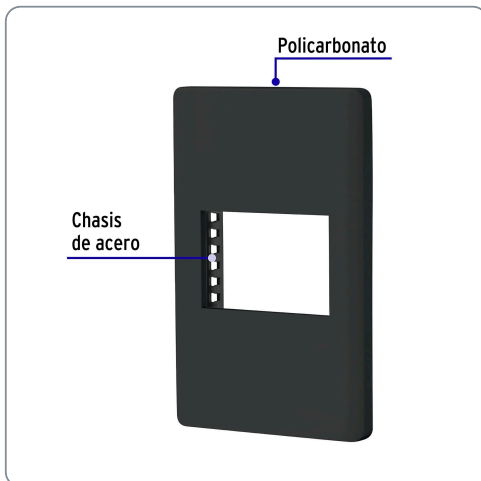

VOLTECK CÓDIGO: 47871 CLAVE: PPSE15-LN**Placa negra de 1 ventana 1.5 módulos, línea Lisboa, VOLTECK**

- Fabricada en policarbonato
- Chasis de acero
- No se necesita desmontar para colocar artefactos

Para interior

Fácil instalación

Incluye
tornillería**Datos de empaque**

Empaque Individual: Bolsa

Empaque logístico **Cantidad****Inner** **12****Master** **144****Pallet** **6912****Certificaciones y garantías**

Producto fabricado en China bajo las estrictas especificaciones de Truper