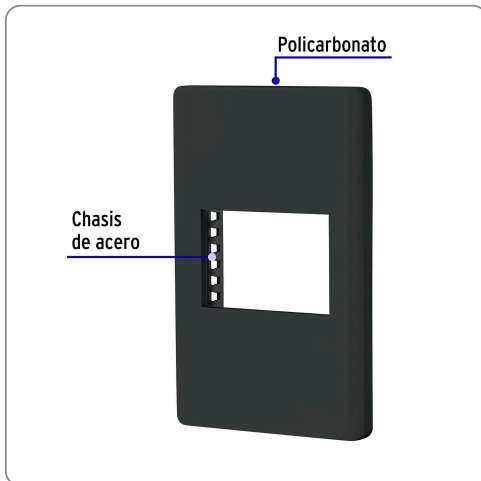

VOLTECK CÓDIGO: 47871 CLAVE: PPSE15-LN

Placa negra de 1 ventana 1.5 módulos, línea Lisboa, VOLTECK

- Fabricada en policarbonato
- Chasis de acero
- No se necesita desmontar para colocar artefactos

Especificaciones técnicas

Datos de empaque	
Empaque Individual: Bolsa	
Empaque logístico	Cantidad
Inner	12
Master	144
Pallet	6912

Certificaciones y garantías

Producto fabricado en China bajo las estrictas especificaciones de Truper