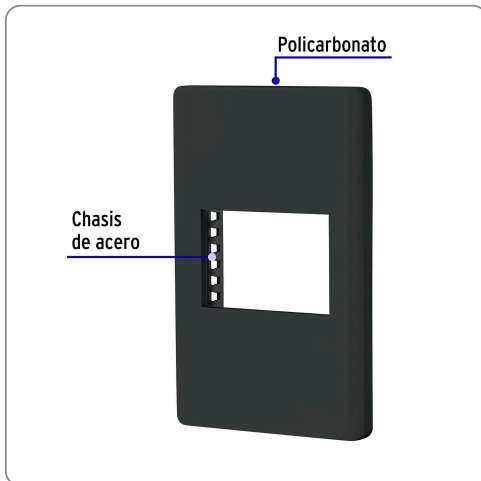

VOLTECK CÓDIGO: 47871 CLAVE: PPSE15-LN

Placa negra de 1 ventana 1.5 módulos, línea Lisboa, VOLTECK

- Fabricada en policarbonato
- Chasis de acero
- No se necesita desmontar para colocar artefactos

Línea Lisboa

Para interior

Fácil instalación

Incluye tornillería

Datos de empaque

Empaque individual: Bolsa

Empaque logístico	Cantidad
-------------------	----------

Inner	12
-------	----

Máster	144
--------	-----