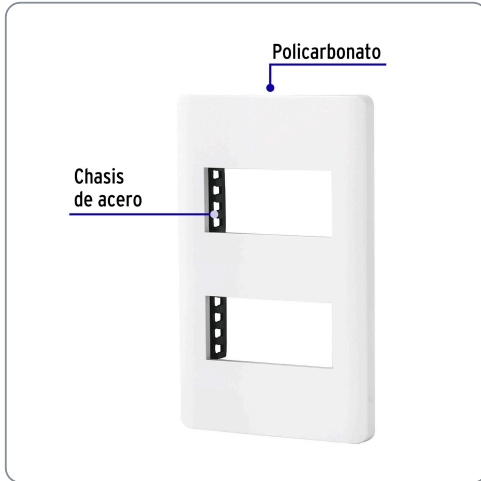

**VOLTECK** CÓDIGO: 47937 CLAVE: PPDO-LB

**Placa blanca de 2 ventanas 1 módulo, línea Lisboa, VOLTECK**

- Fabricada en policarbonato
- Chasis de acero
- No se necesita desmontar para colocar artefactos

**Línea Lisboa**

**Especificaciones técnicas**

Datos de empaque	
Empaque individual: Bolsa	
Empaque logístico	Cantidad
Inner	12
Máster	144
Pallet	6912

**Certificaciones y garantías**

Producto fabricado en China bajo las estrictas especificaciones de Truper