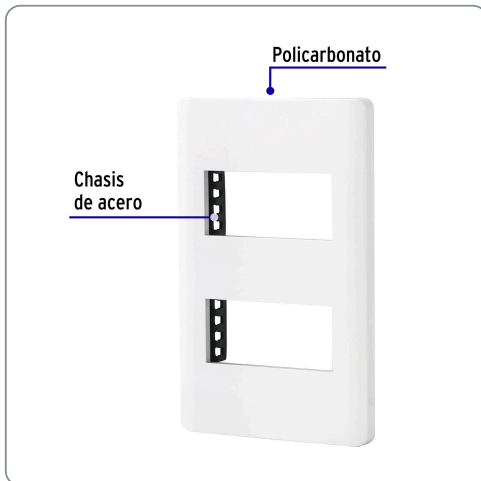

VOLTECK CÓDIGO: 47937 CLAVE: PPD0-LB

Placa blanca de 2 ventanas 1 módulo, línea Lisboa, VOLTECK

- Fabricada en policarbonato
- Chasis de acero
- No se necesita desmontar para colocar artefactos

Especificaciones técnicas

Datos de empaque	
Empaque Individual: Bolsa	
Empaque logístico	Cantidad
Inner	12
Master	144
Pallet	6912

Certificaciones y garantías

Producto fabricado en China bajo las estrictas especificaciones de Truper