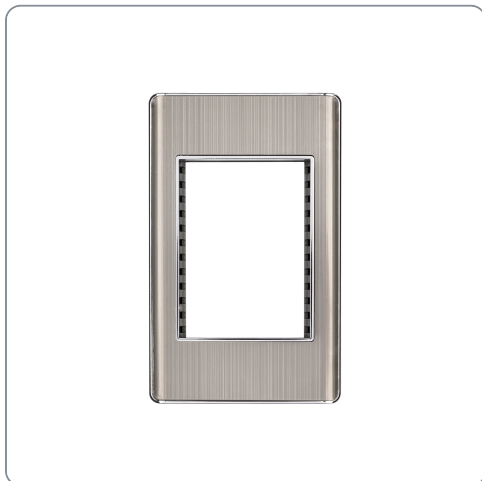

VOLTECK CÓDIGO: 47819 CLAVE: PPTR-LA

Placa de acero inox con 1 ventana 3 módulos, línea Lisboa

- Fabricada en policarbonato y acero inoxidable
- Chasis de acero
- No se necesita desmontar para colocar artefactos

Línea Lisboa

Datos de empaque	
Empaque individual: Bolsa	
Empaque logístico	Cantidad
Inner	12
Máster	144
Pallet	6912

Certificaciones y garantías

Producto fabricado en China bajo las estrictas especificaciones de Truper