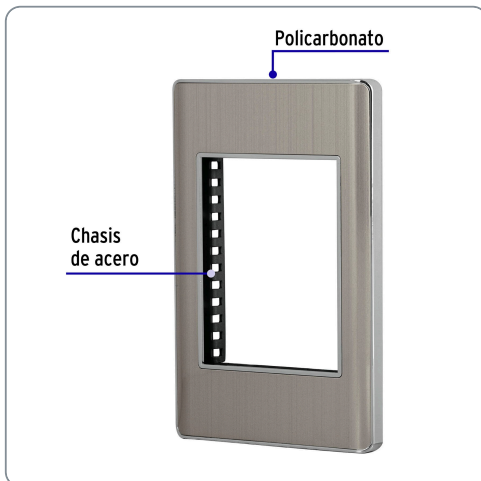

VOLTECK CÓDIGO: 47819 CLAVE: PPTR-LA

Placa de acero inox con 1 ventana 3 módulos, línea Lisboa

- Fabricada en policarbonato y acero inoxidable
- Chasis de acero
- No se necesita desmontar para colocar artefactos

Línea Lisboa

Especificaciones técnicas

Datos de empaque	
Empaque individual: Bolsa	
Empaque logístico	Cantidad
Inner	12
Máster	144
Pallet	6912

Certificaciones y garantías

Producto fabricado en China bajo las estrictas especificaciones de Truper