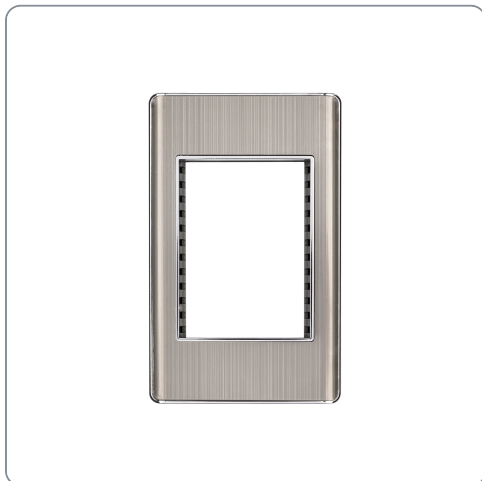

VOLTECK CÓDIGO: 47819 CLAVE: PPTR-LA

Placa de acero inox con 1 ventana 3 módulos, línea Lisboa

- Fabricada en policarbonato y acero inoxidable
- Chasis de acero
- No se necesita desmontar para colocar artefactos

Línea Lisboa

Especificaciones técnicas

Datos de empaque	
Empaque individual: Bolsa	
Empaque logístico	Cantidad
Inner	12
Máster	144
Pallet	6912

Certificaciones y garantías

Producto fabricado en China bajo las estrictas especificaciones de Truper